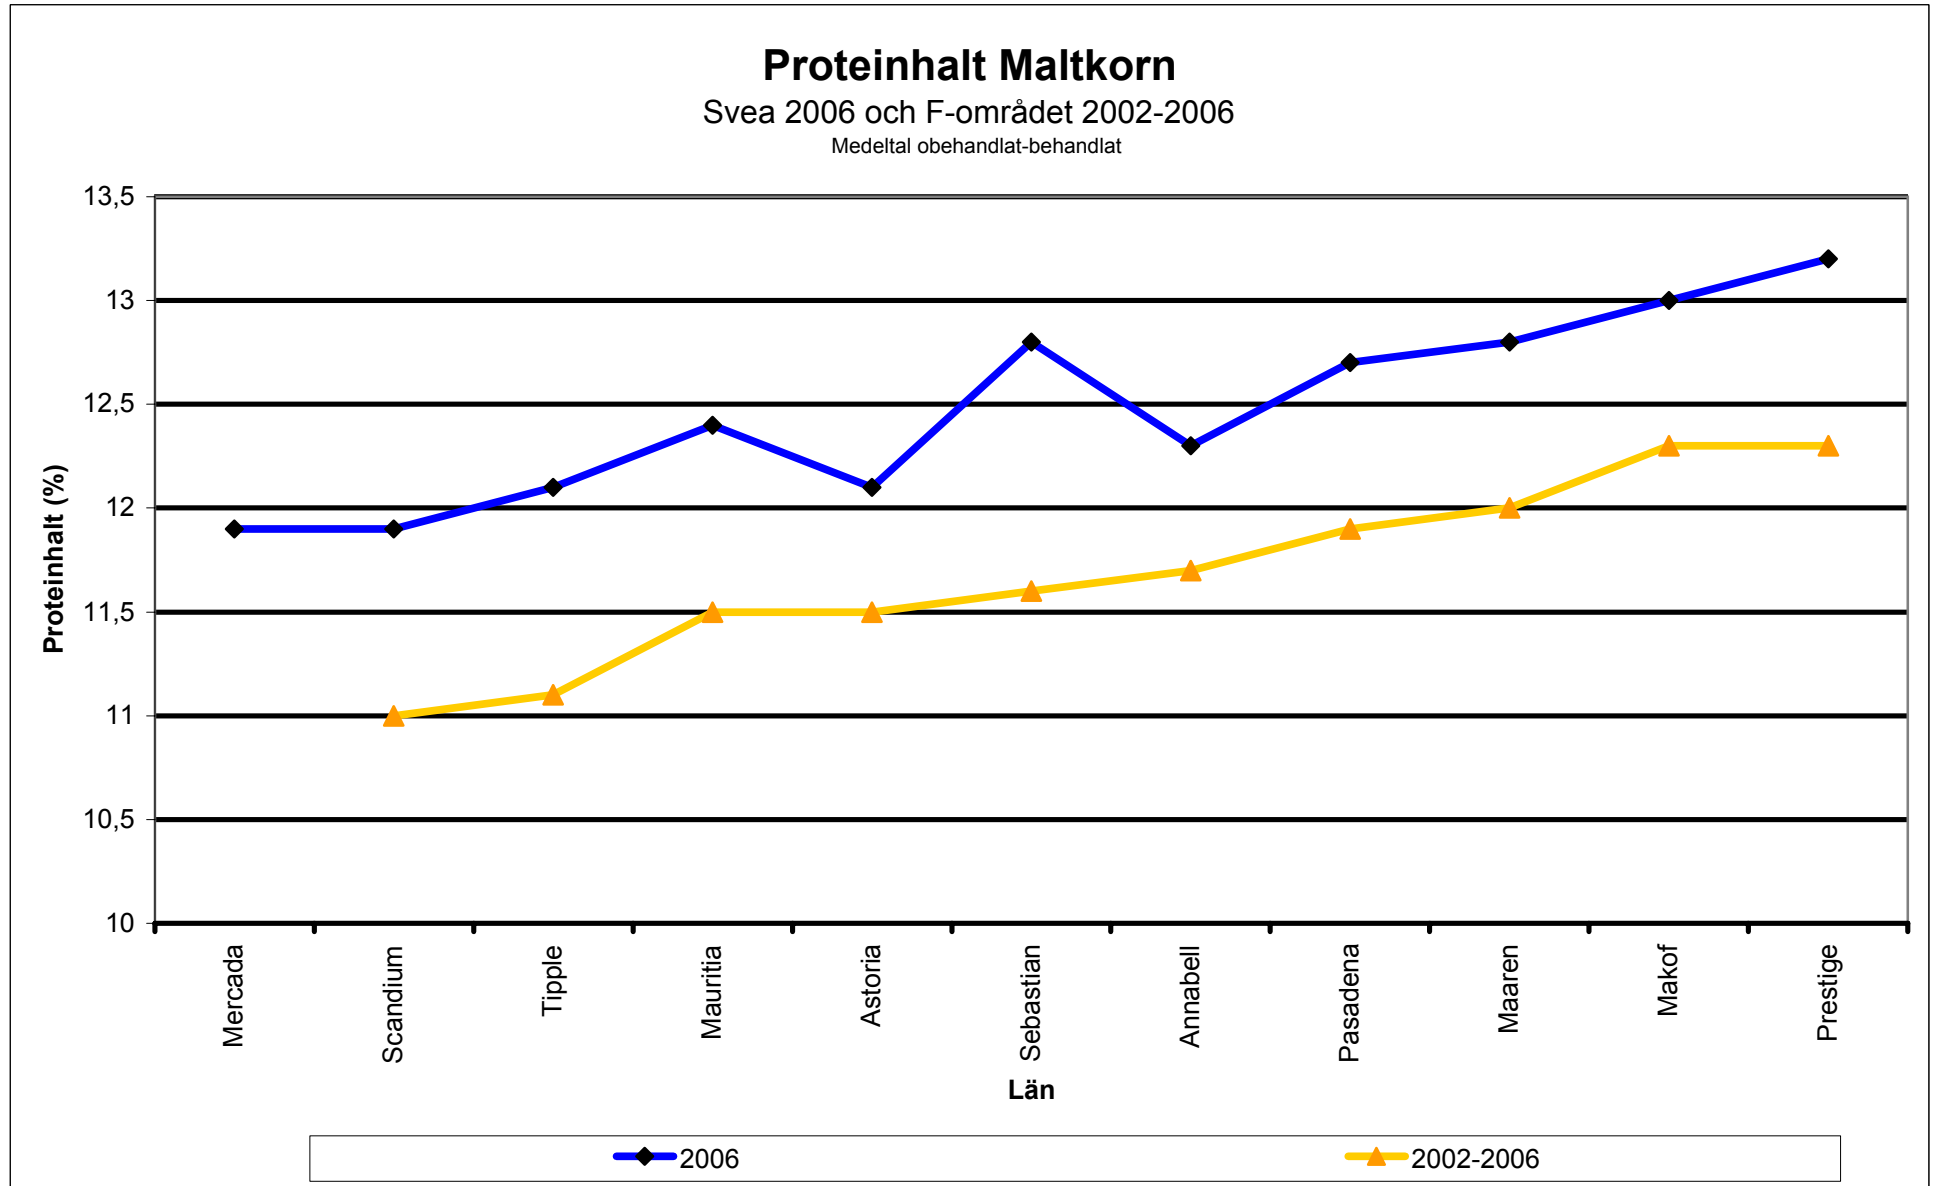

Malkor Proteinhalt -06 o X