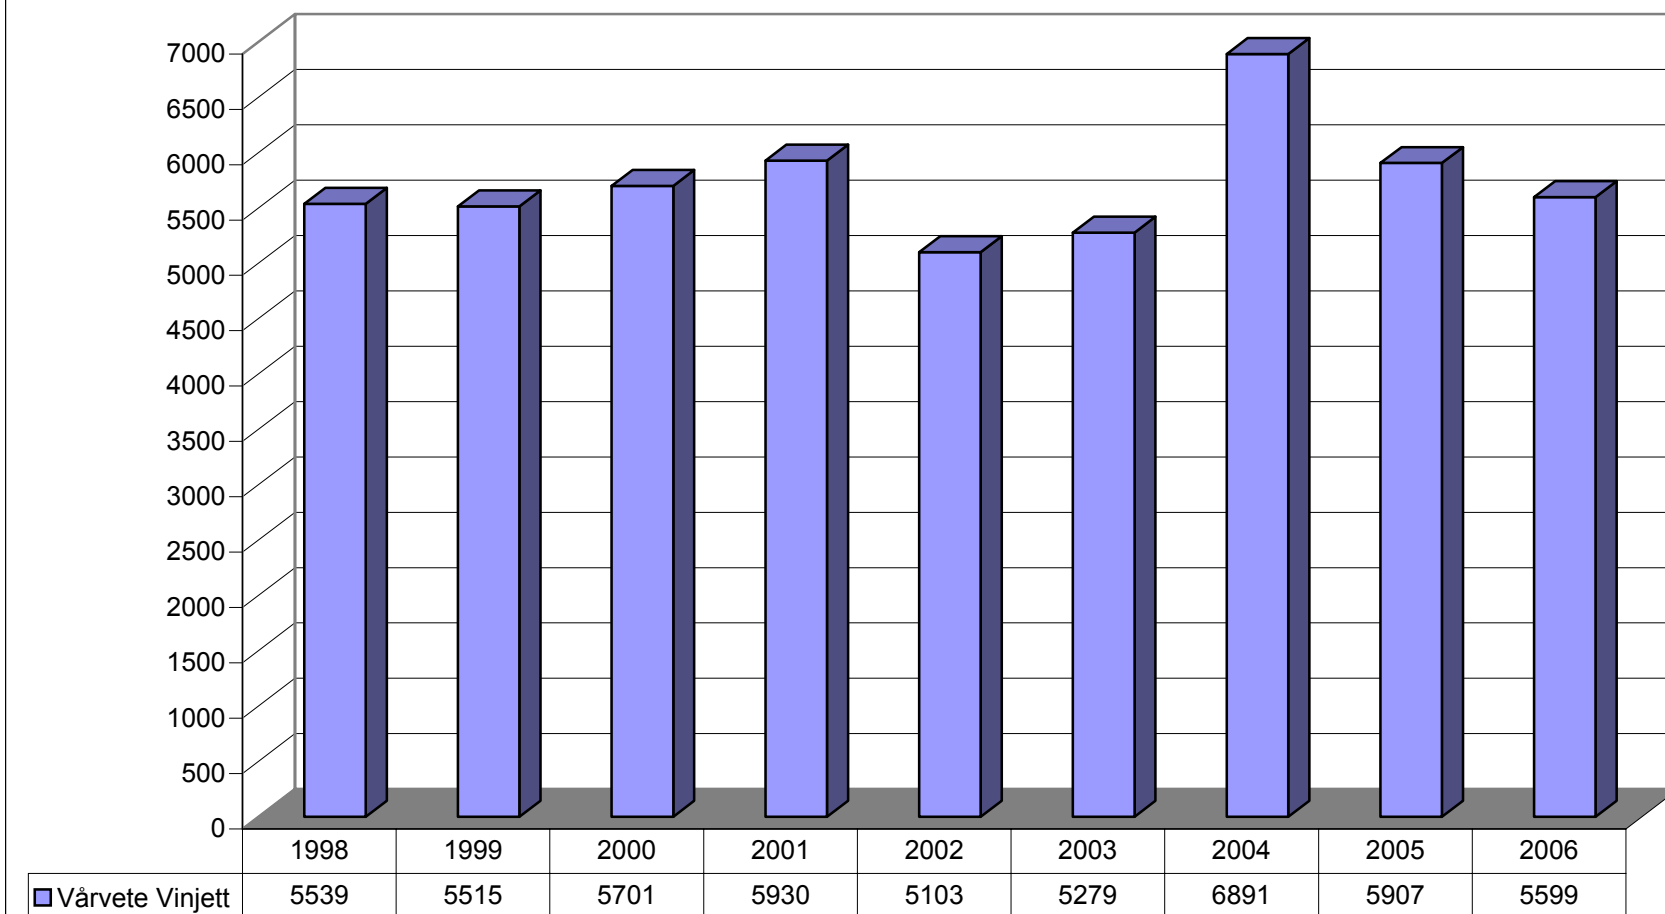

Vårvete Vinjett

Årsvisa medelavkastningar i Sveaförsöken