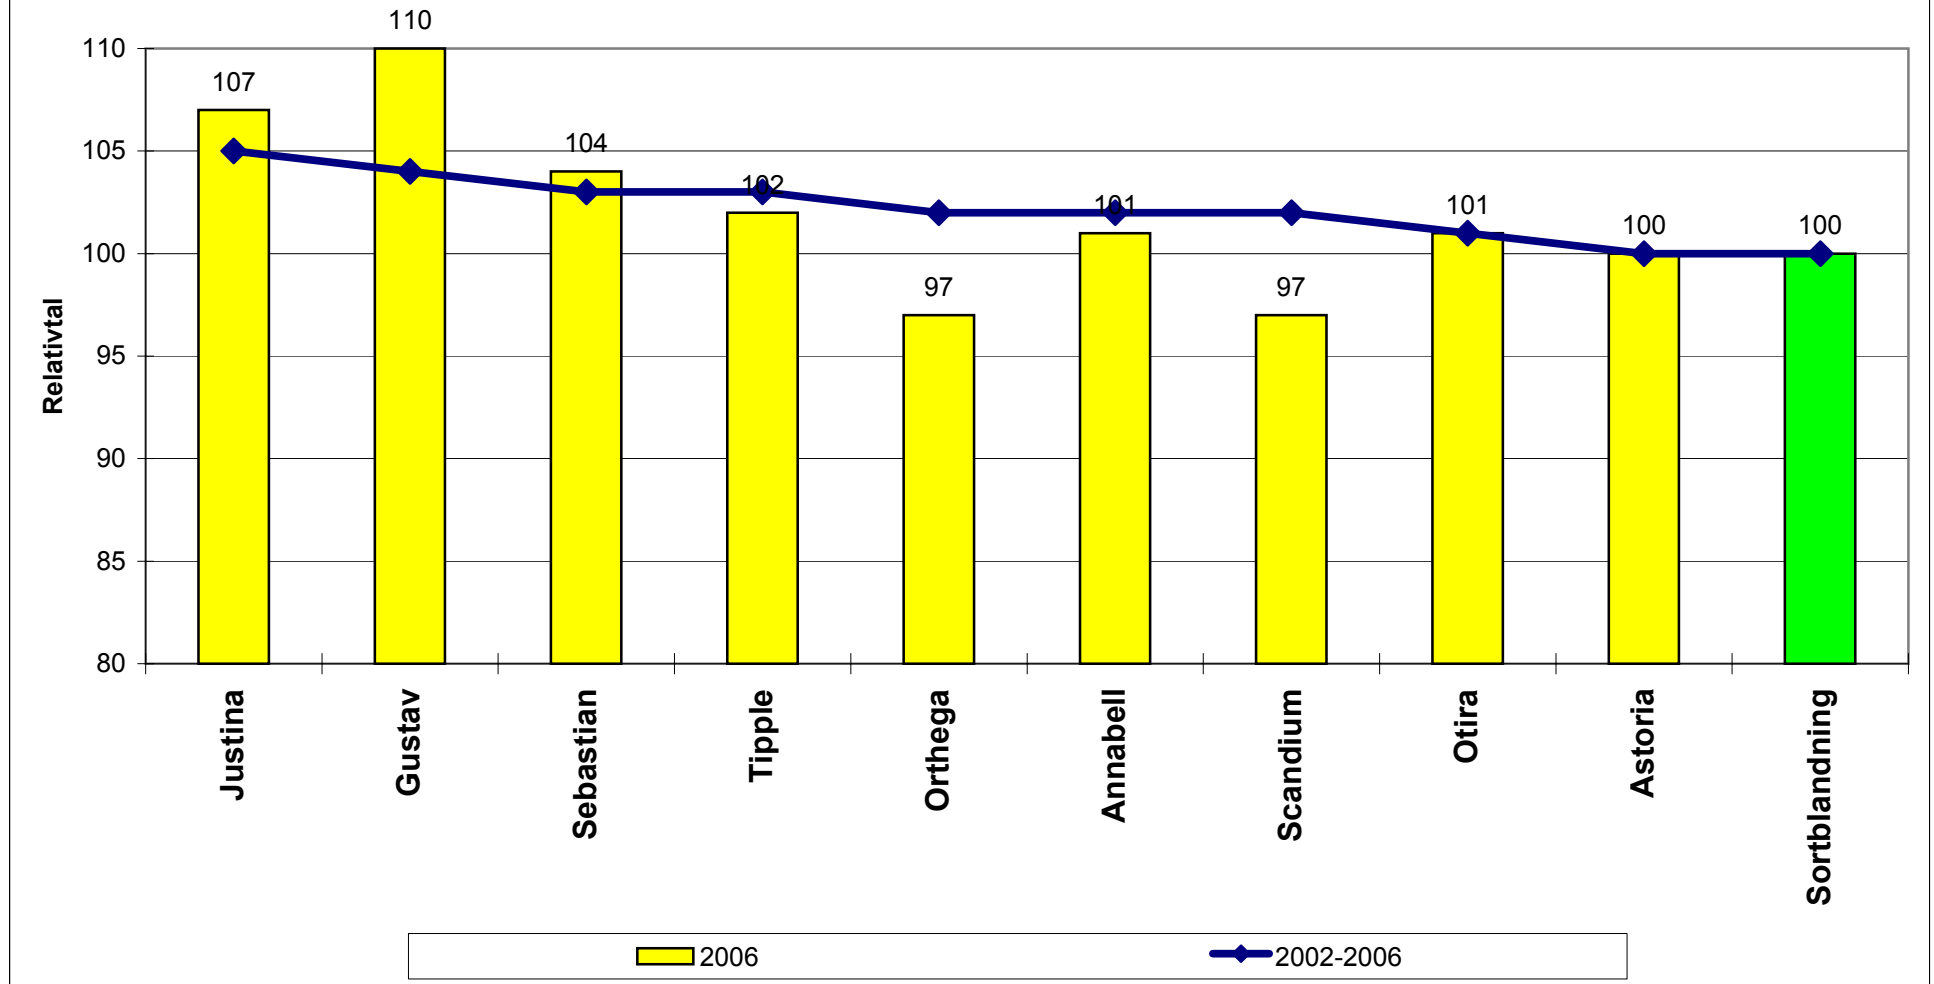

Vårkorn 2006

Foderproduktion
5 försök 2006 BC och U län