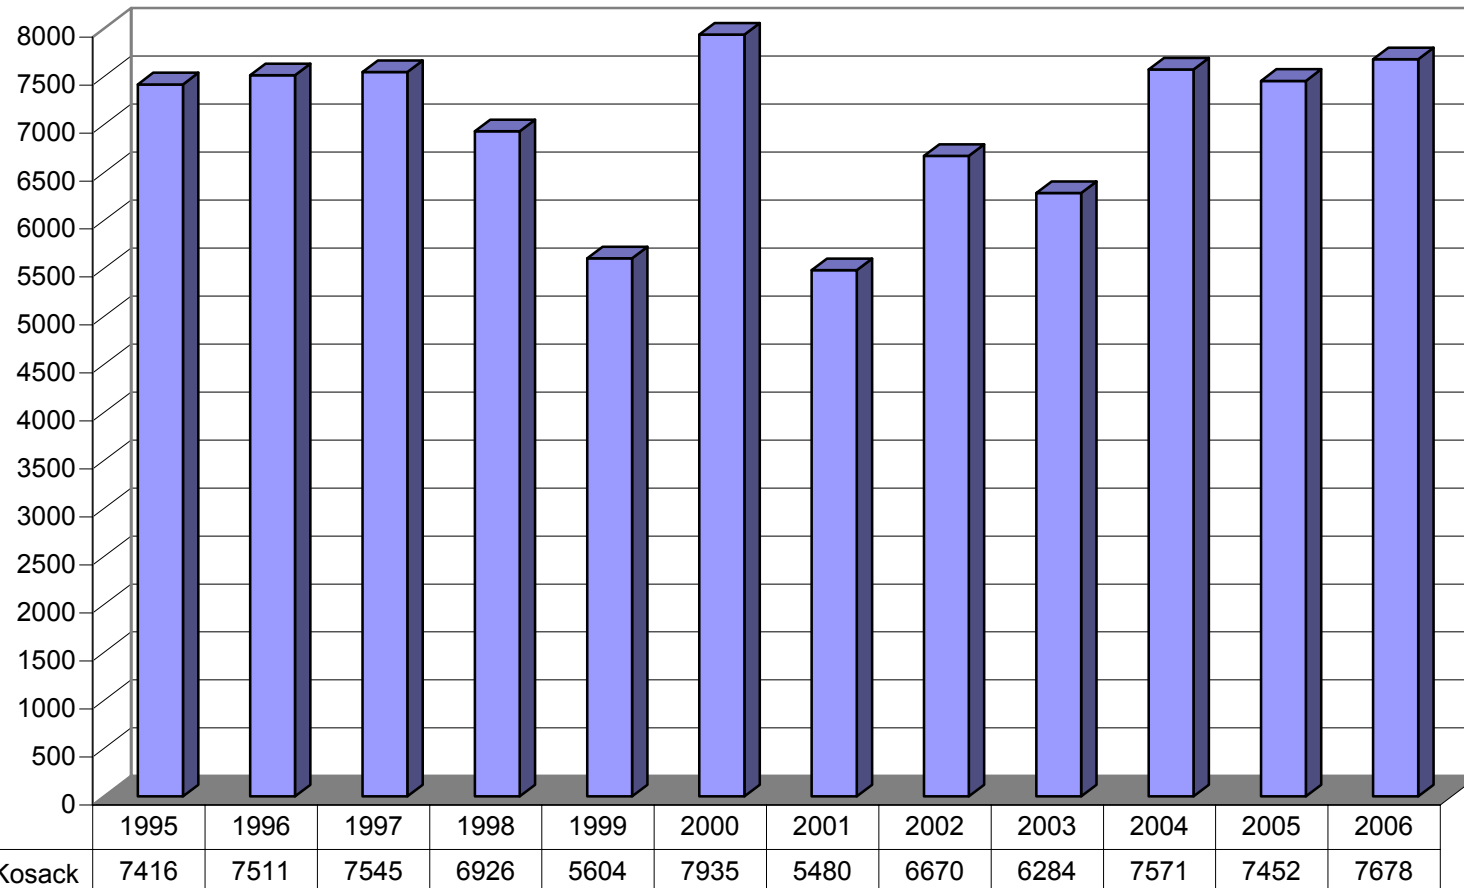

Nederbörd

Nederbörd Brunnby 1994-2006

	94	95	96	97	98	99	00	01	02	03	04	05	06	X
Oktober	39,5	21,5	25,5	74,5	36	24	139	72	50	43,8	51,8	46,7	82	52,5
September	89,5	71,5	38,5	76,5	47	54	11	78	27	22,8	64	12,6	13	52,7
Augusti	41	13	147	49	62	47	16	89	4	60	48	88,2	139	52,3
Juli	6,5	40,5	78	46	171	30	182	46	150	37,2	78	101	21	78,6
Juni	48,5	86,5	49,5	87	101	47,5	106	32	128	92	93,4	60,6	60	79,2
Maj	15	50,5	63,5	80,5	51,5	21	53	65	36	64,4	38,6	50,7	65	49
April	39	0	8,5	16	26	74,5	22	15	24	37	25,6	9,2	0	26,1

■ April
 ■ Maj
 ■ Juni
 ■ Juli
 ■ Augusti
 ■ September
 ■ Oktober

Årvis avkastning höstvetete 2006

Höstvete Kosack Årsvisa medelavkastningar i Sveaförsöken

Höstvete Avk 2006 jfrt med mede

H-vete årsvariationer 2006

Höstvete Beh effekter 2006

Höstvete Beh effekter 2006 (2)

Årsvisa medelavkastningar för höstsädens mätare 1995-2006

Råg Stråstyrka och falltal

Råg: Stråstyrka och falltal

Område: D-G 2002-2006

Höstvete vs Fidelio