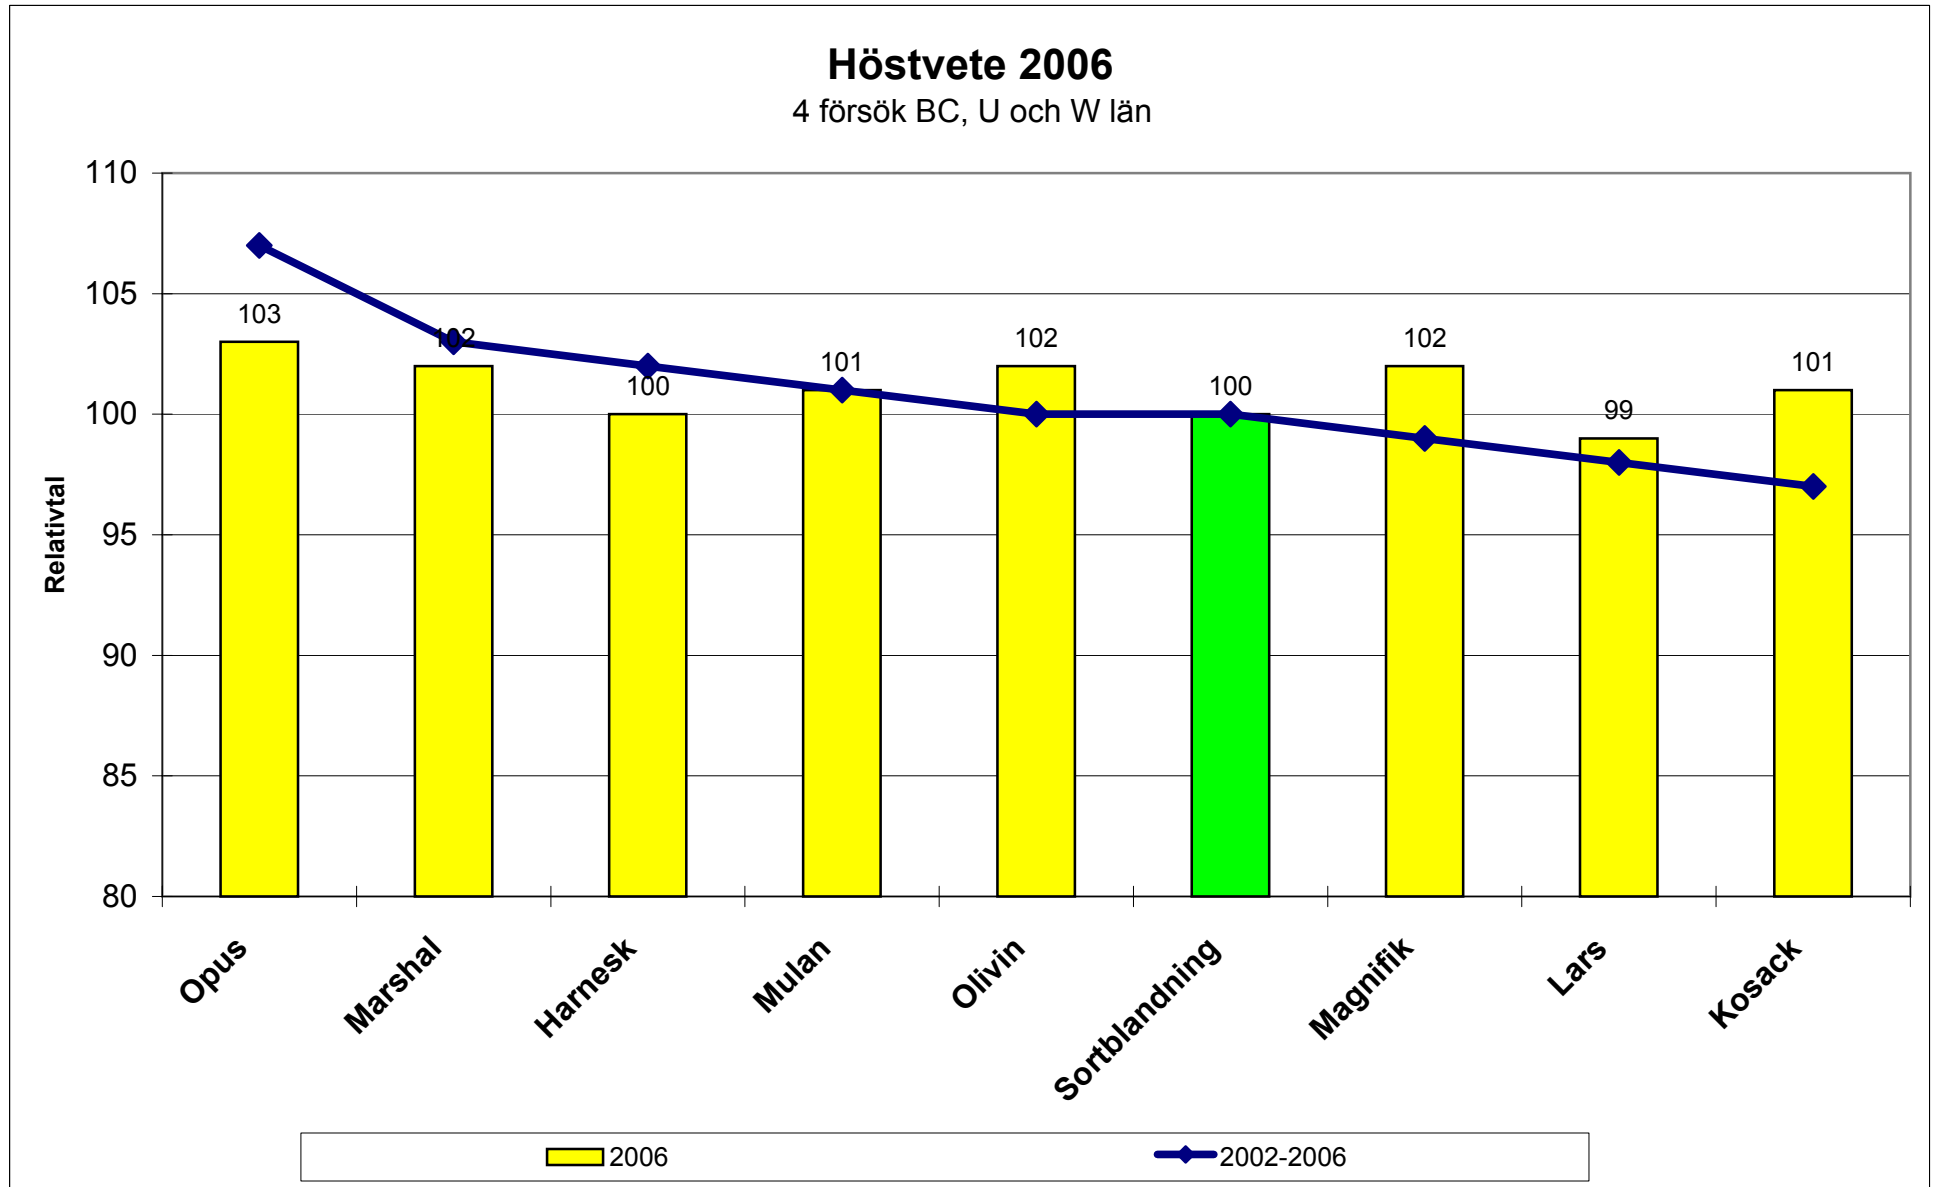

Nederbörd

Nederbörd Brunnby 1994-2006

	94	95	96	97	98	99	00	01	02	03	04	05	06	X
Oktober	39,5	21,5	25,5	74,5	36	24	139	72	50	43,8	51,8	46,7	82	52,5
September	89,5	71,5	38,5	76,5	47	54	11	78	27	22,8	64	12,6	13	52,7
Augusti	41	13	147	49	62	47	16	89	4	60	48	88,2	139	52,3
Juli	6,5	40,5	78	46	171	30	182	46	150	37,2	78	101	21	78,6
Juni	48,5	86,5	49,5	87	101	47,5	106	32	128	92	93,4	60,6	60	79,2
Maj	15	50,5	63,5	80,5	51,5	21	53	65	36	64,4	38,6	50,7	65	49
April	39	0	8,5	16	26	74,5	22	15	24	37	25,6	9,2	0	26,1

■ April
 ■ Maj
 ■ Juni
 ■ Juli
 ■ Augusti
 ■ September
 ■ Oktober

Årvis avkastning höstvetete 2006

Höstvete Kosack Årsvisa medelavkastningar i Sveaförsöken

Höstvete Avk 2006 jfrt med mede

H-vete årsvariationer 2006

Höstvete Beh effekter 2006

Höstvete Beh effekter 2006 (2)

Årsvisa medelavkastningar för höstsädens mätare 1995-2006

Råg Stråstyrka och falltal

Råg: Stråstyrka och falltal

Område: D-G 2002-2006

Höstvete vs Fidelio