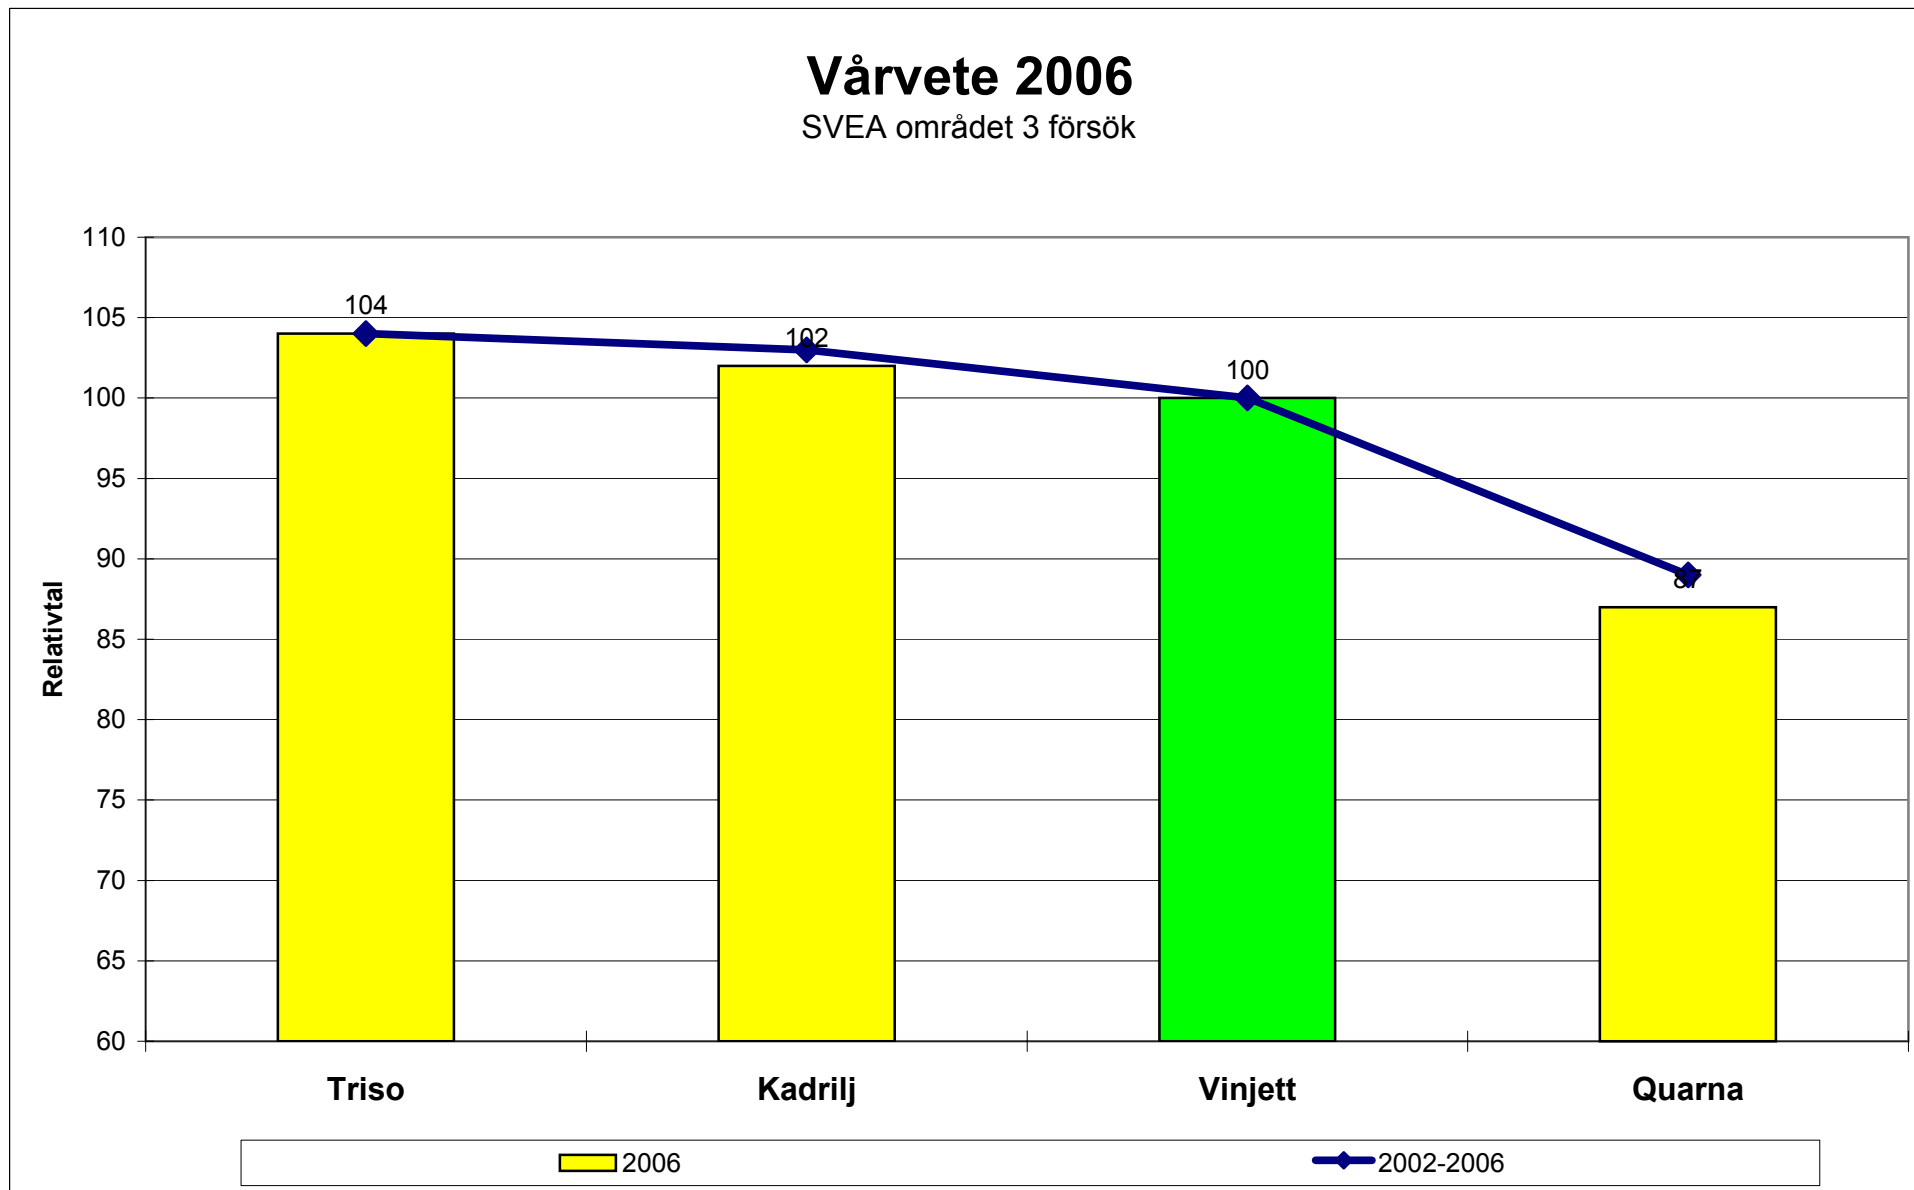

Vårvete 2006

SVEA området 3 försök