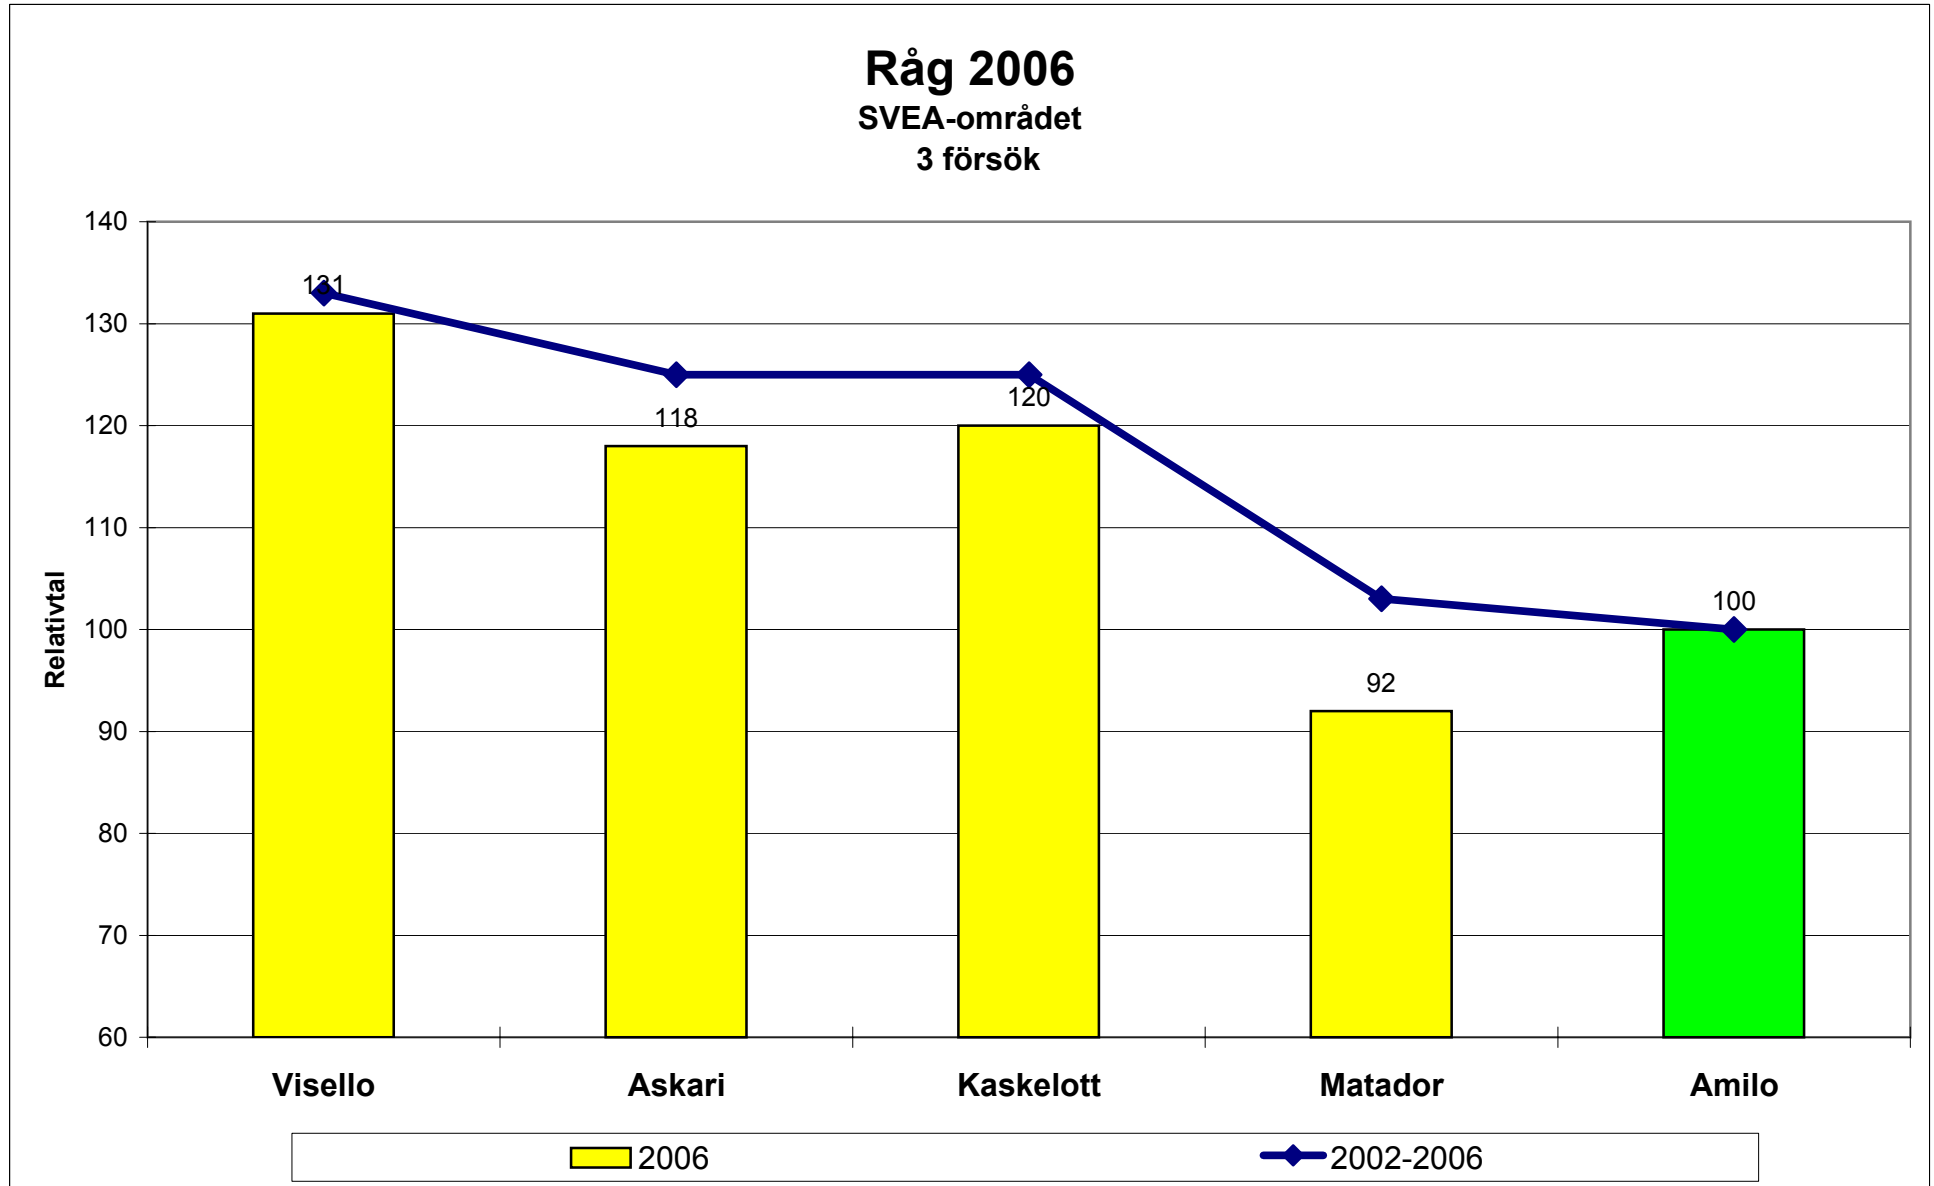

Höstvete Beh effekter 2006

Höstvete Beh effekter 2006 (2)

Årsvisa medelavkastningar för höstsädens mätare 1995-2006

Råg Stråstyrka och falltal

Råg: Stråstyrka och falltal

Område: D-G 2002-2006

Höstvete vs Fidelio