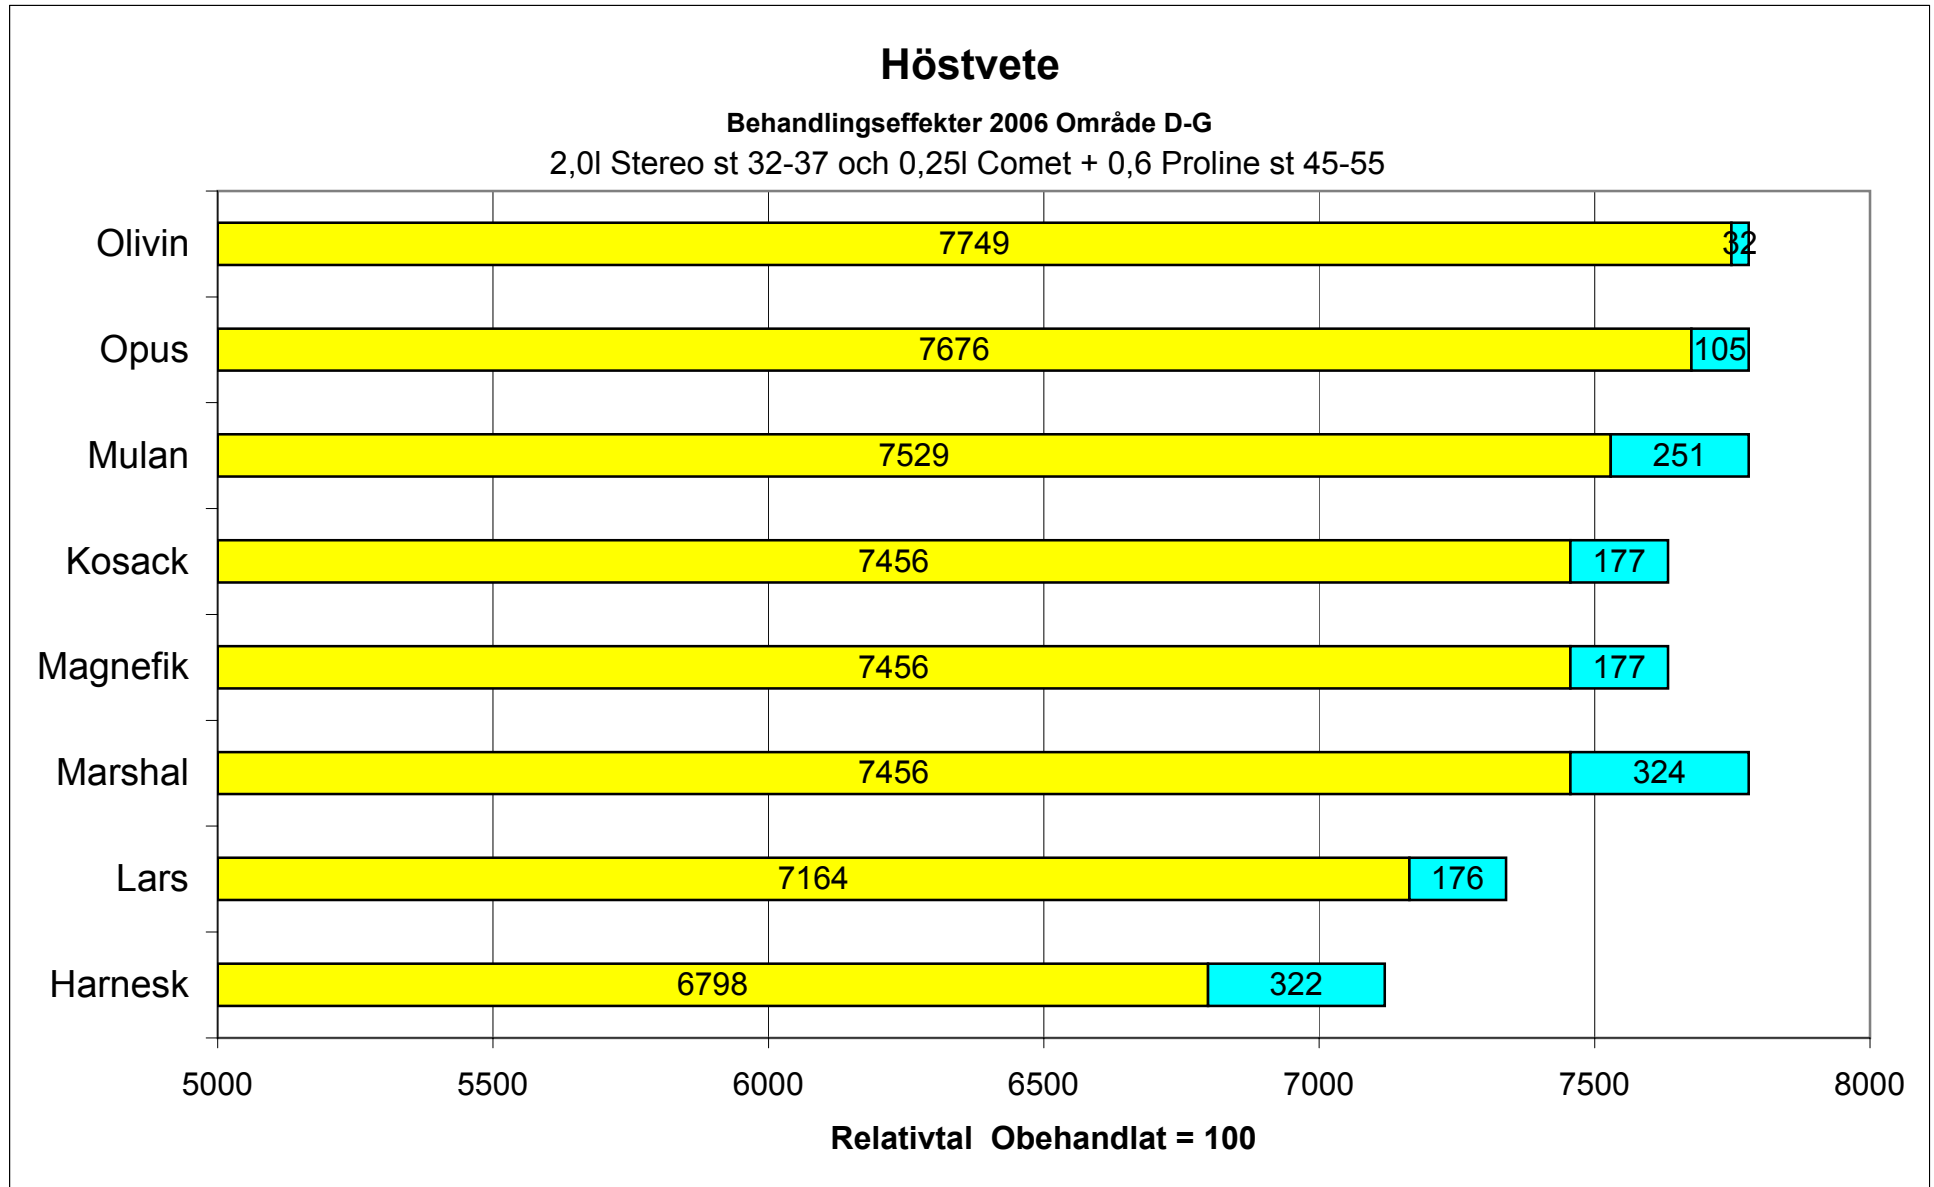

Nederbörd

Nederbörd Brunnby 1994-2006

	94	95	96	97	98	99	00	01	02	03	04	05	06	X
Oktober	39,5	21,5	25,5	74,5	36	24	139	72	50	43,8	51,8	46,7	82	52,5
September	89,5	71,5	38,5	76,5	47	54	11	78	27	22,8	64	12,6	13	52,7
Augusti	41	13	147	49	62	47	16	89	4	60	48	88,2	139	52,3
Juli	6,5	40,5	78	46	171	30	182	46	150	37,2	78	101	21	78,6
Juni	48,5	86,5	49,5	87	101	47,5	106	32	128	92	93,4	60,6	60	79,2
Maj	15	50,5	63,5	80,5	51,5	21	53	65	36	64,4	38,6	50,7	65	49
April	39	0	8,5	16	26	74,5	22	15	24	37	25,6	9,2	0	26,1

■ April
 ■ Maj
 ■ Juni
 ■ Juli
 ■ Augusti
 ■ September
 ■ Oktober

Årvis avkastning höstvetete 2006

Höstvete Kosack Årsvisa medelavkastningar i Sveaförsöken

Höstvete Avk 2006 jfrt med mede

H-vete årsvariationer 2006

Höstvete Beh effekter 2006

Höstvete Beh effekter 2006 (2)

Årsvisa medelavkastningar för höstsädens mätare 1995-2006

Råg Stråstyrka och falltal

Råg: Stråstyrka och falltal

Område: D-G 2002-2006

Höstvete vs Fidelio