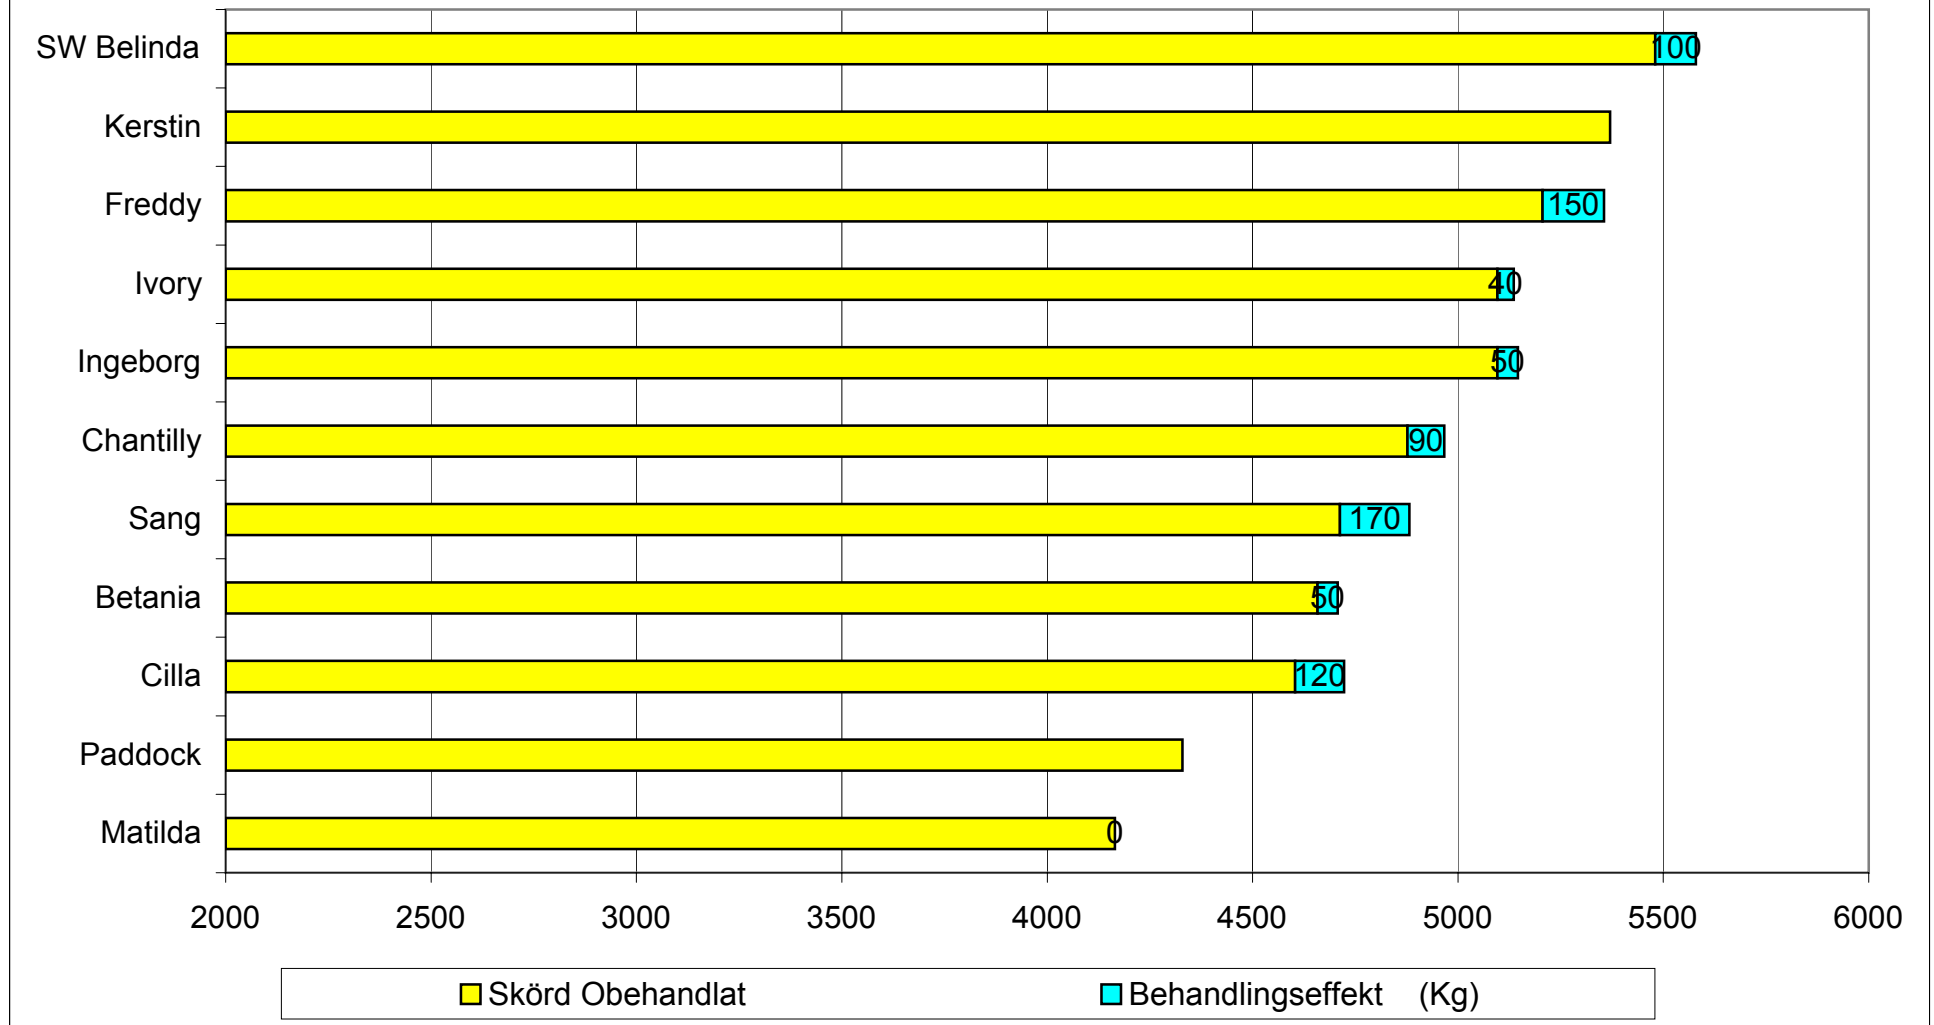

Område Mellansverige
Behandling Amistar + Stereo st37-39

Årsvisa skördar -06 Havre Ärt

Havre Beh effekt 2006

Havre 2006

Område Mellansverige
Behandling Comet + Tilt Top St 49-59

Havre rymdvikt och fetthalt

Ärter Avk 2006 jft med medel

Ärter Höjd och vattenhalt

Ärter TKV och Proteinhalt