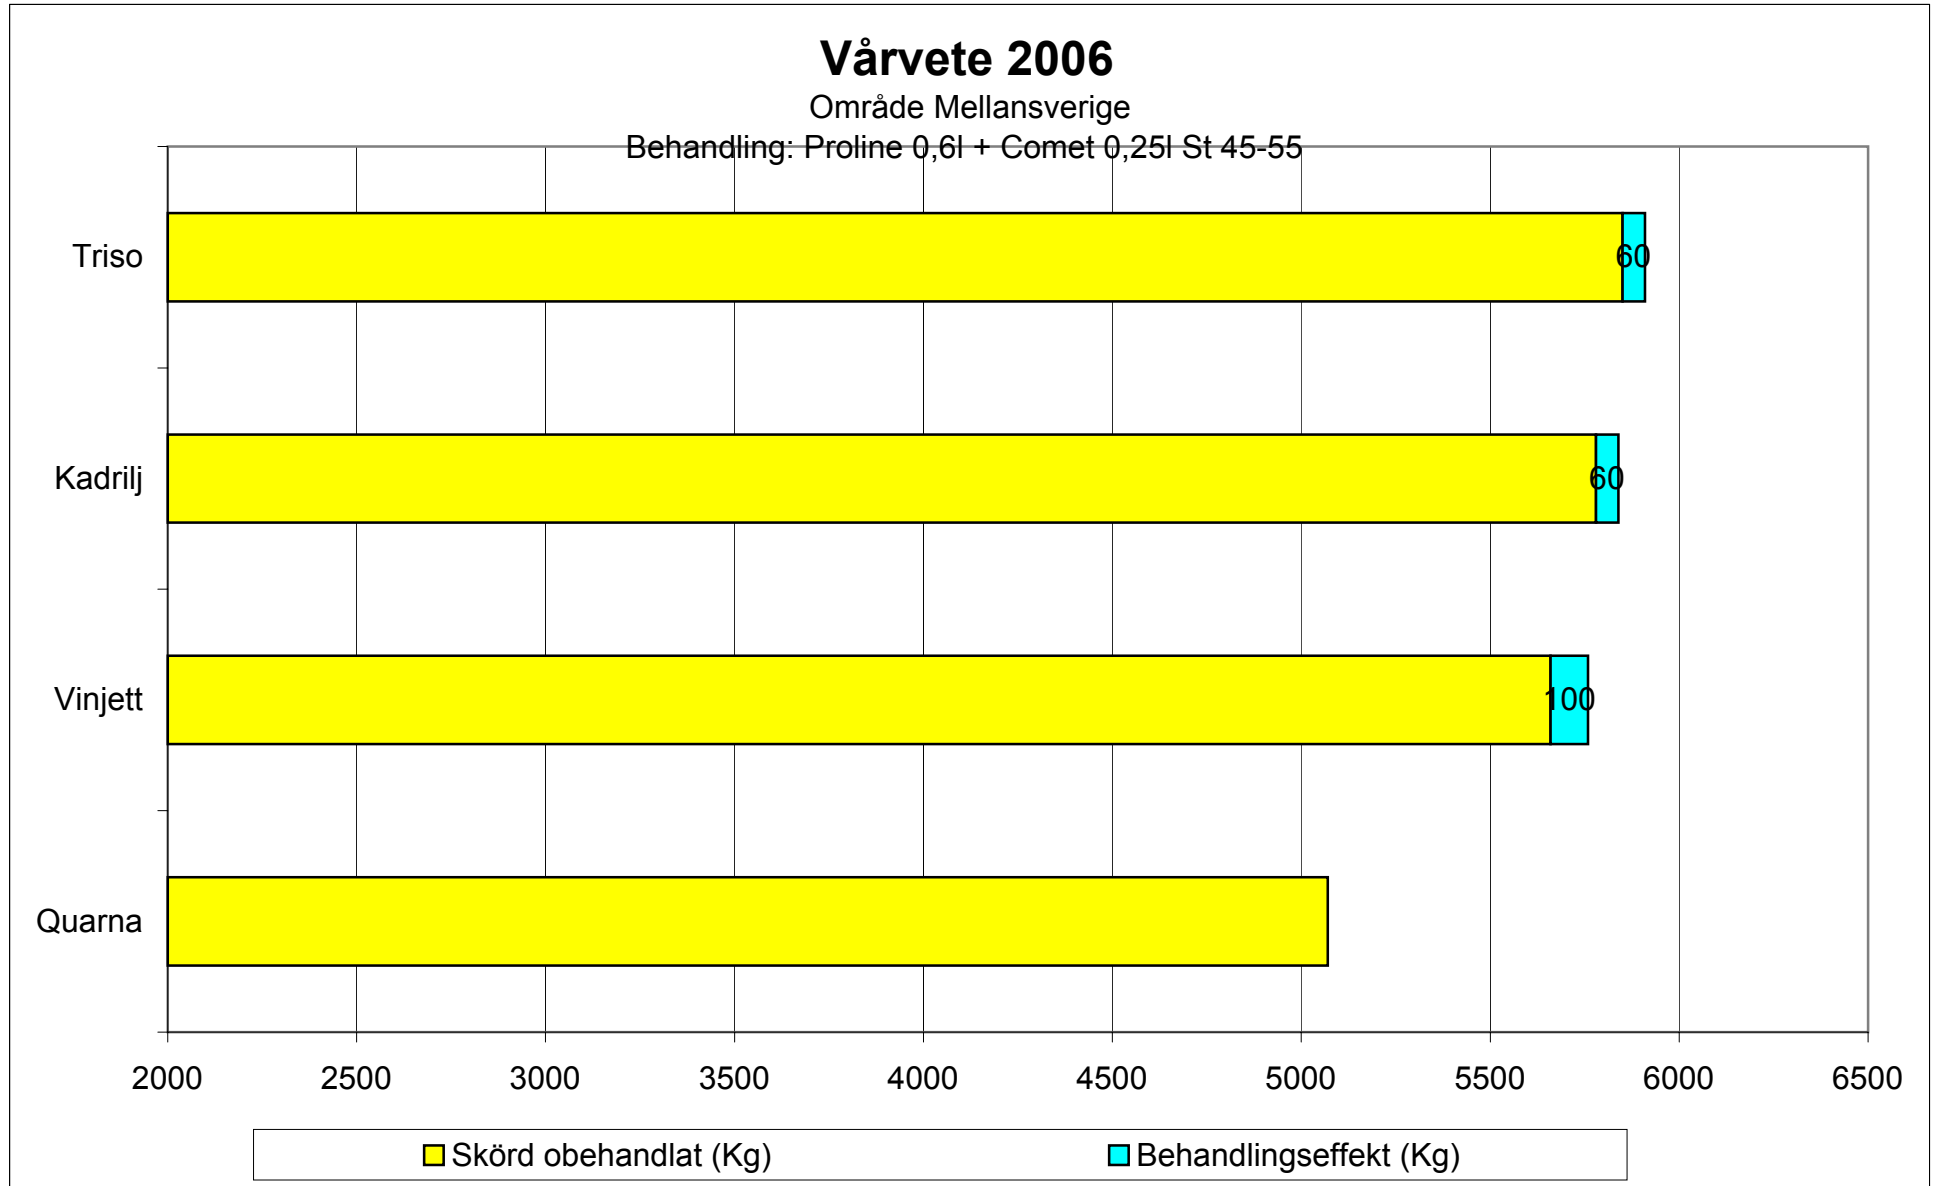

Vårvete Beh effekt 2006