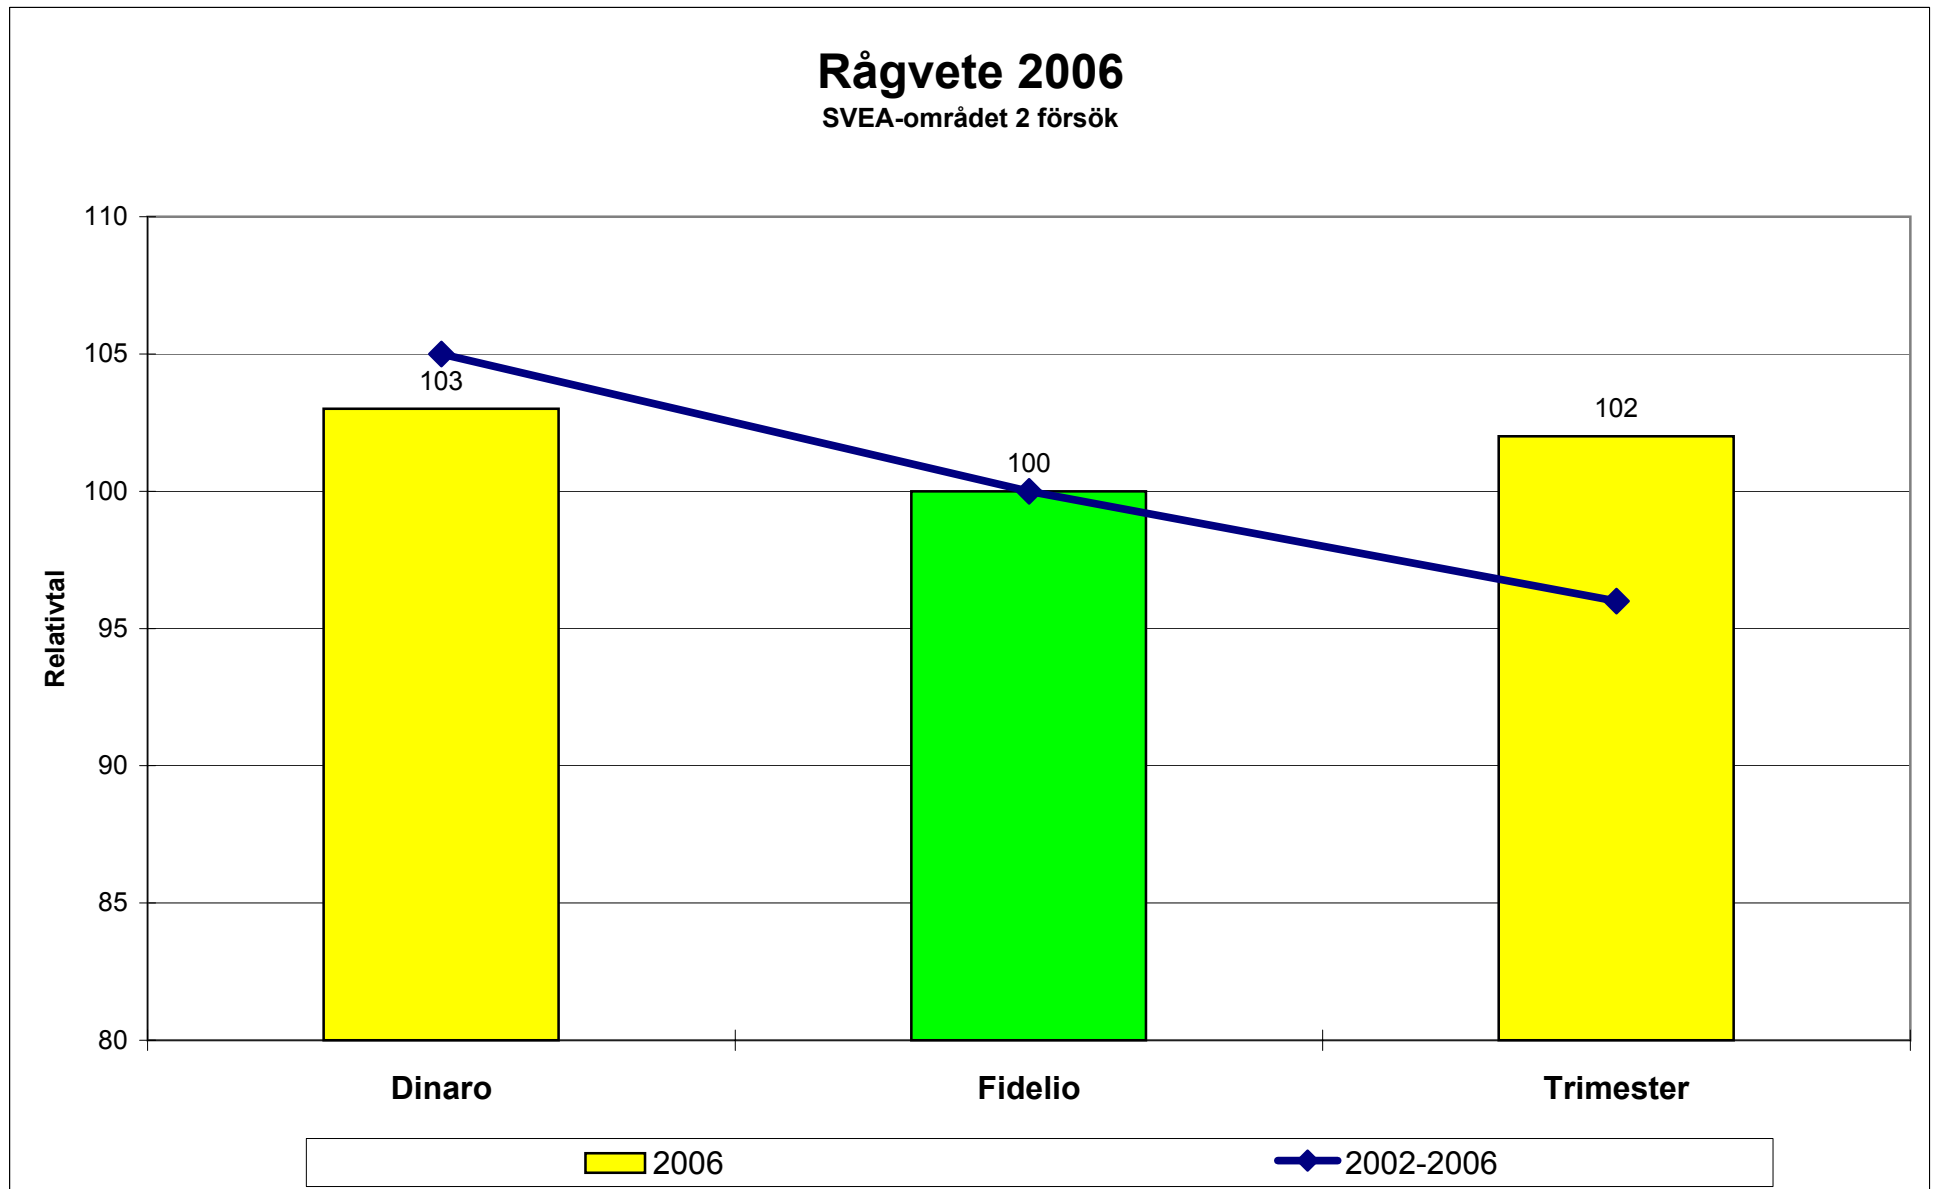

Nederbörd

Nederbörd Brunnby 1994-2006

	94	95	96	97	98	99	00	01	02	03	04	05	06	X
Oktober	39,5	21,5	25,5	74,5	36	24	139	72	50	43,8	51,8	46,7	82	52,5
September	89,5	71,5	38,5	76,5	47	54	11	78	27	22,8	64	12,6	13	52,7
Augusti	41	13	147	49	62	47	16	89	4	60	48	88,2	139	52,3
Juli	6,5	40,5	78	46	171	30	182	46	150	37,2	78	101	21	78,6
Juni	48,5	86,5	49,5	87	101	47,5	106	32	128	92	93,4	60,6	60	79,2
Maj	15	50,5	63,5	80,5	51,5	21	53	65	36	64,4	38,6	50,7	65	49
April	39	0	8,5	16	26	74,5	22	15	24	37	25,6	9,2	0	26,1

Höstvete Beh effekter 2006

Höstvete Beh effekter 2006 (2)

Årsvisa medelavkastningar för höstsädens mätare 1995-2006

Råg Stråstyrka och falltal

Råg: Stråstyrka och falltal

Område: D-G 2002-2006

Höstvete vs Fidelio