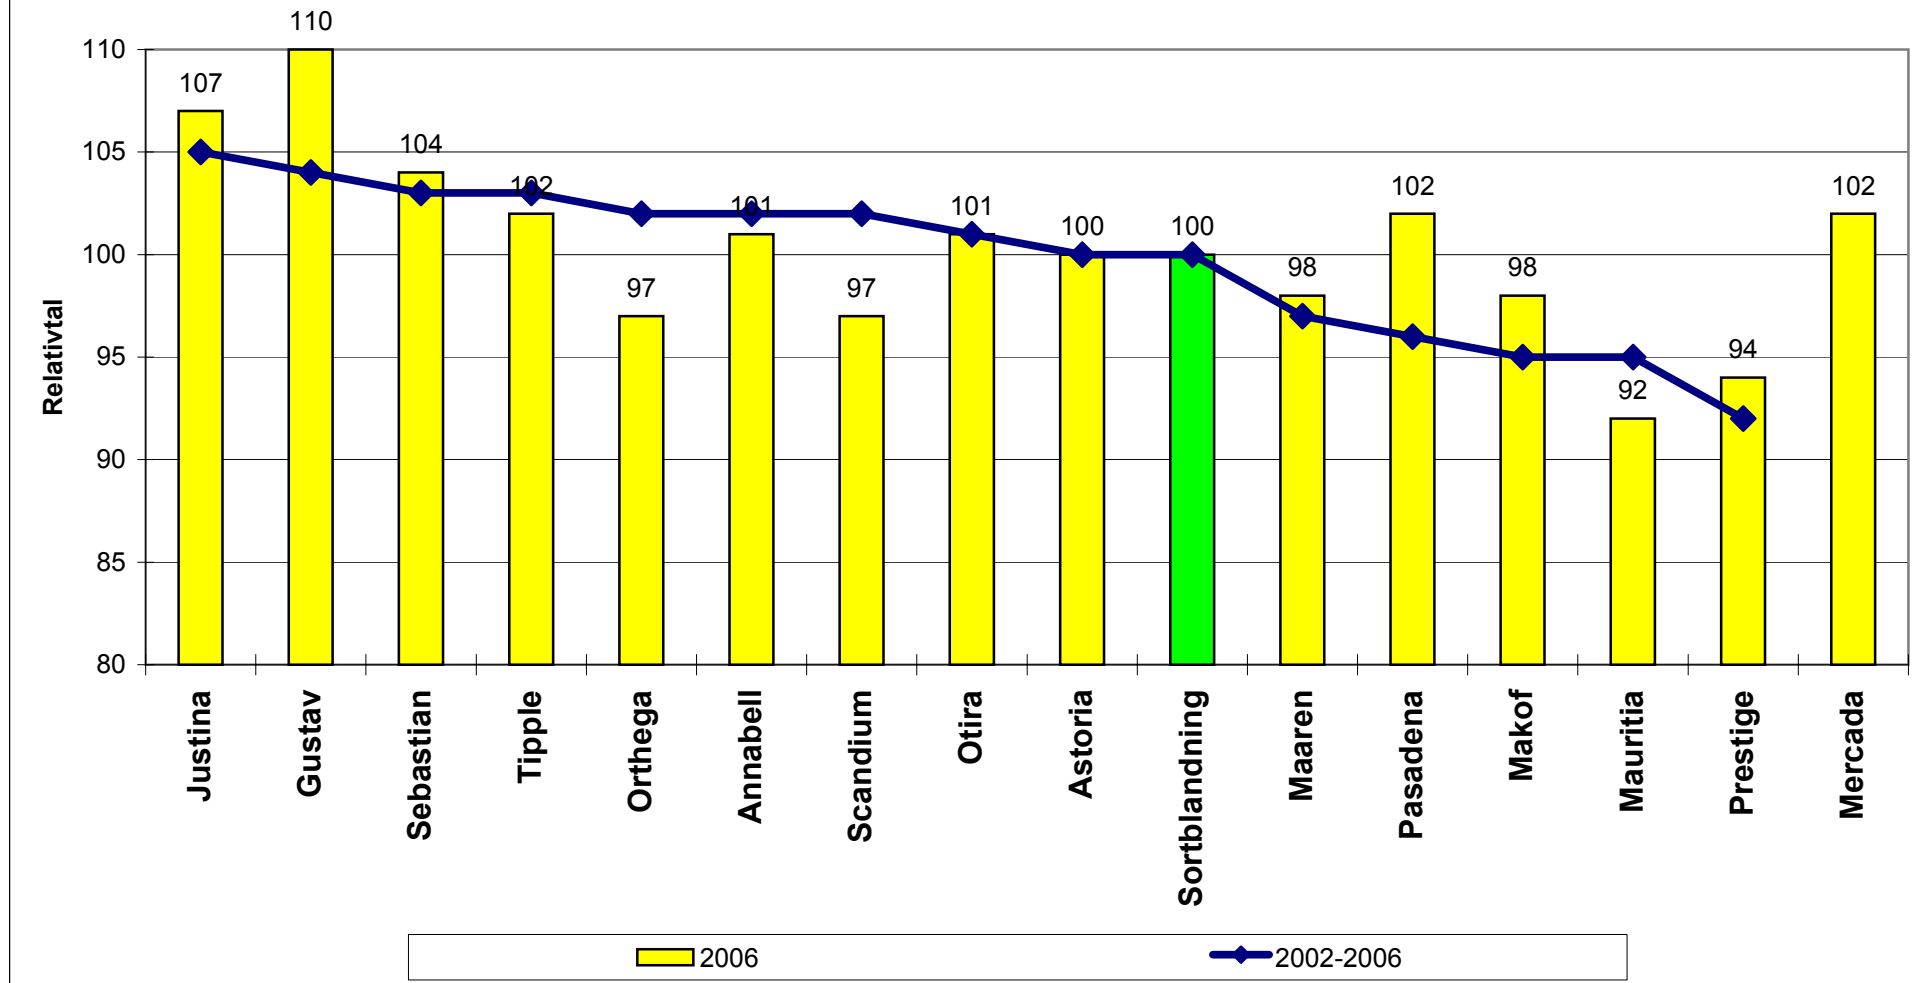

Nederbörd

Nederbörd Brunnby 1994-2006

	94	95	96	97	98	99	00	01	02	03	04	05	06	X
Oktober	39,5	21,5	25,5	74,5	36	24	139	72	50	43,8	51,8	46,7	82	52,5
September	89,5	71,5	38,5	76,5	47	54	11	78	27	22,8	64	12,6	13	52,7
Augusti	41	13	147	49	62	47	16	89	4	60	48	88,2	139	52,3
Juli	6,5	40,5	78	46	171	30	182	46	150	37,2	78	101	21	78,6
Juni	48,5	86,5	49,5	87	101	47,5	106	32	128	92	93,4	60,6	60	79,2
Maj	15	50,5	63,5	80,5	51,5	21	53	65	36	64,4	38,6	50,7	65	49
April	39	0	8,5	16	26	74,5	22	15	24	37	25,6	9,2	0	26,1

Höstvete Beh effekter 2006

Höstvete Beh effekter 2006 (2)

Årsvisa medelavkastningar för höstsädens mätare 1995-2006

Råg Stråstyrka och falltal

Råg: Stråstyrka och falltal

Område: D-G 2002-2006

Höstvete vs Fidelio

Vårmete Proteinhalt 2004-2006

Vårvete Beh effekt 2006

Korn Orthegea

Årsvisa medelavkastningar i Sveaförsöken
BC & U län

Vårkorn 2006

Marknadssorter
5 försök 2006 BC och U län

Vårkorn 2006

Maltproduktion
5 försök 2006 BC och U län