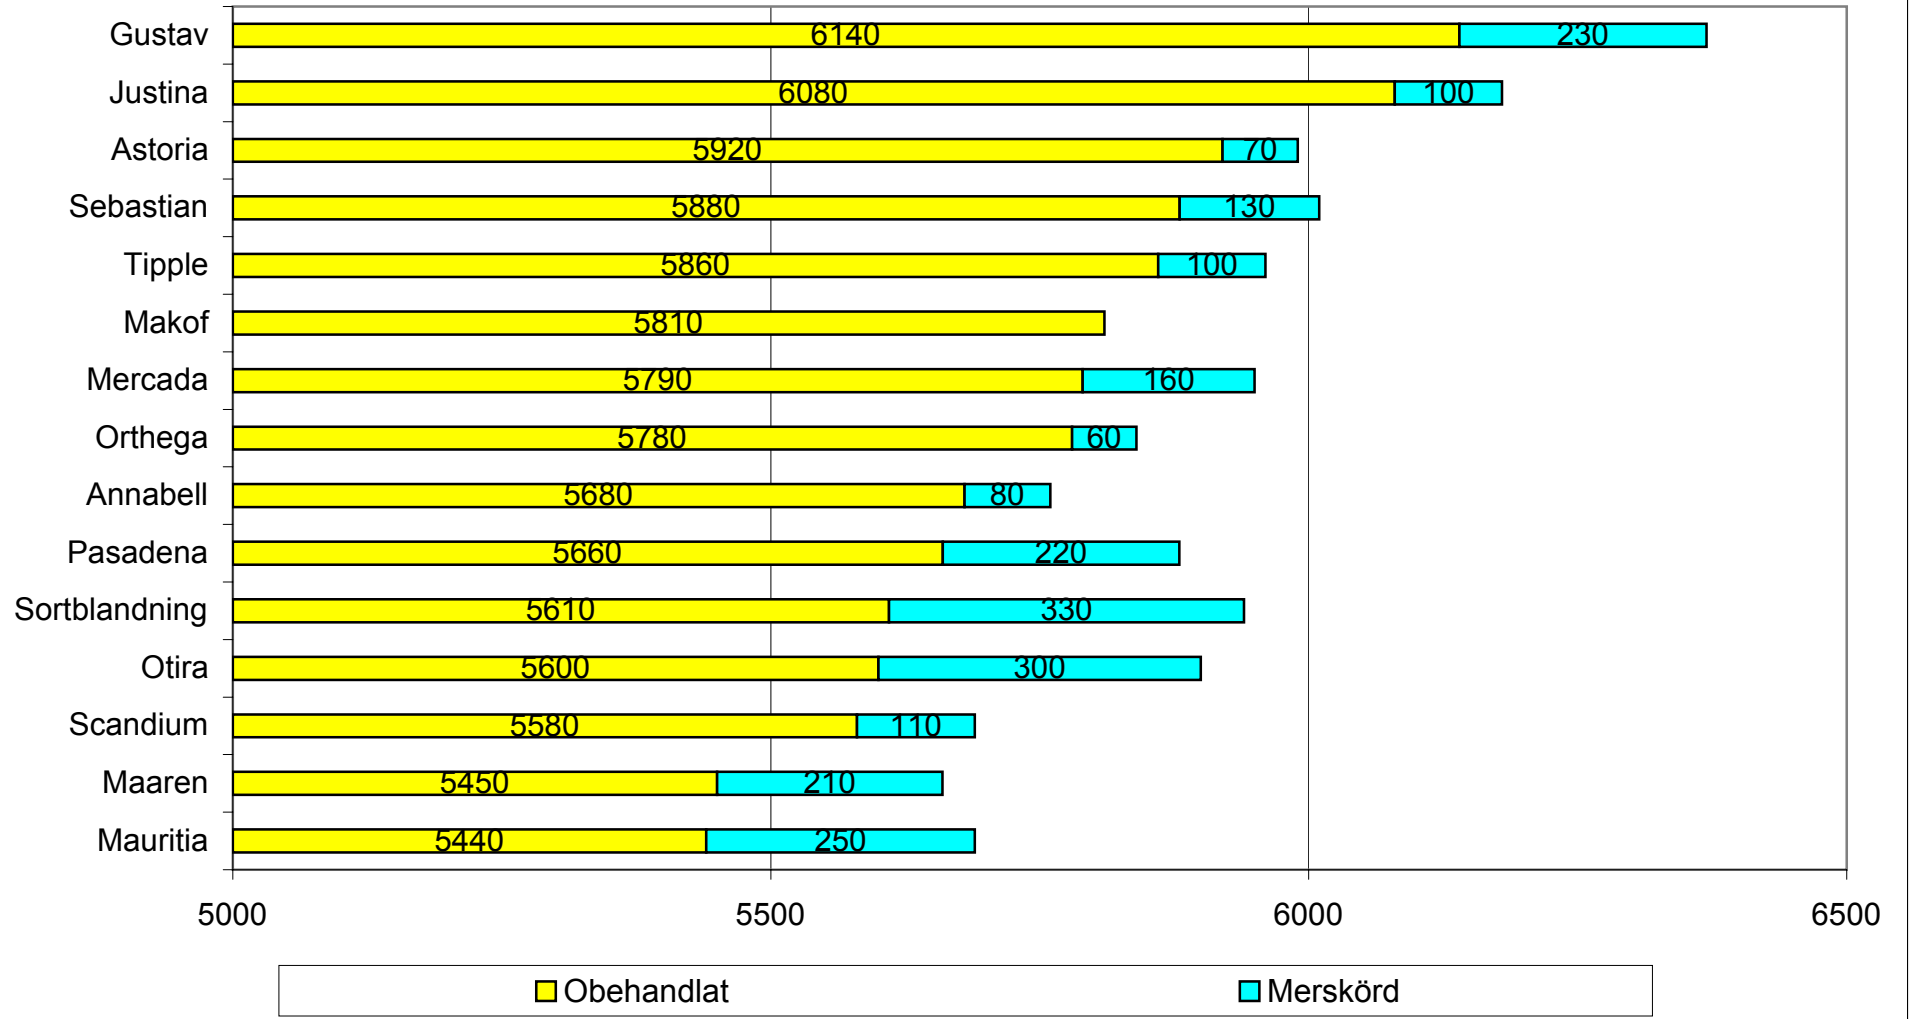

Korn Beh effekt 2006 (2)

Vårkorn 2006

Område Mellansverige
Behandling Amistar + Stereo st37-39