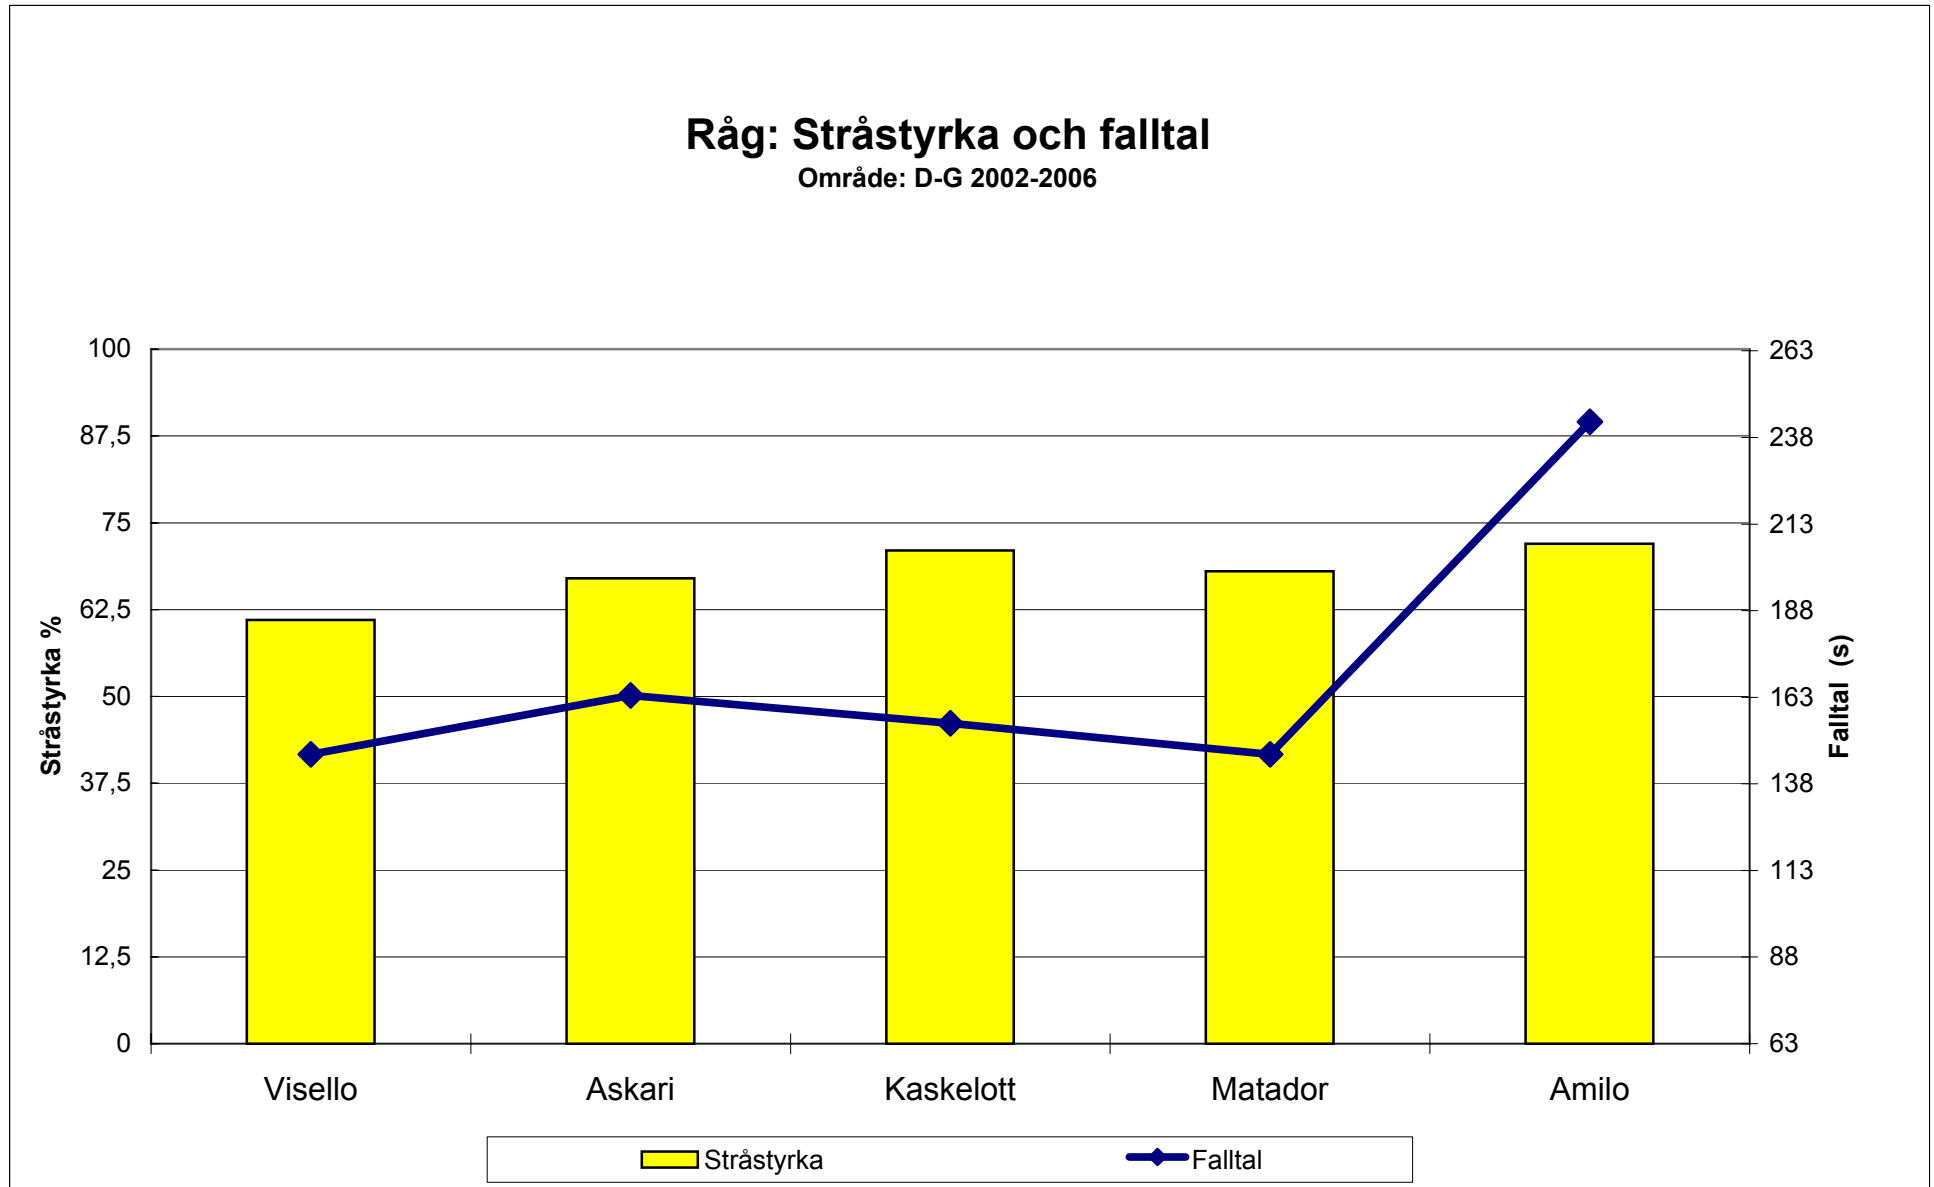

Höstvete Beh effekter 2006

Höstvete Beh effekter 2006 (2)

Årsvisa medelavkastningar för höstsädens mätare 1995-2006

Råg Stråstyrka och falltal

Råg: Stråstyrka och falltal

Område: D-G 2002-2006

Höstvete vs Fidelio