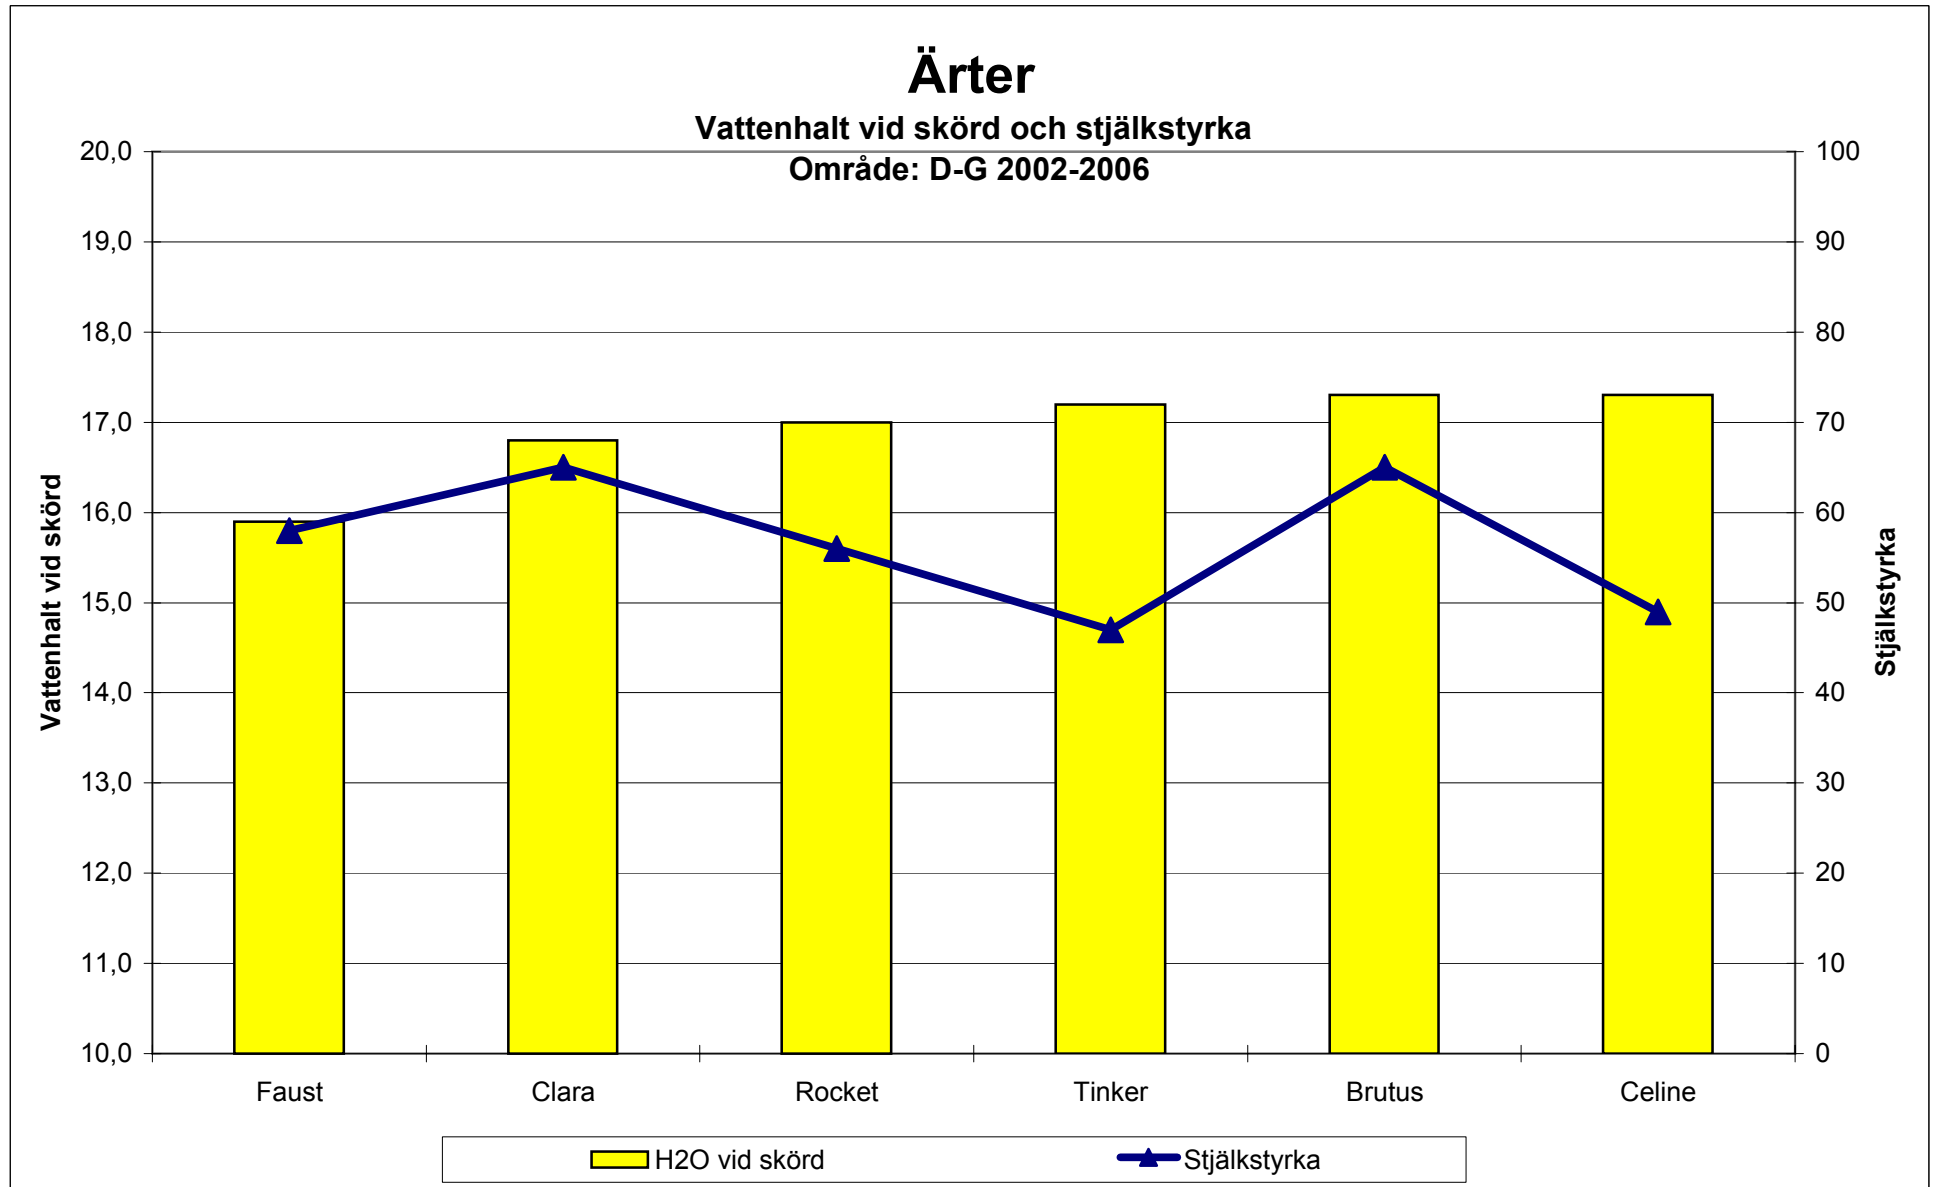

Område Mellansverige
Behandling Amistar + Stereo st37-39

Årsvisa skördar -06 Havre Ärt

Havre Beh effekt 2006

Havre 2006

Område Mellansverige
Behandling Comet + Tilt Top St 49-59

Havre rymdvikt och fetthalt

Ärter Avk 2006 jft med medel

Ärter Höjd och vattenhalt

Ärter TKV och Proteinhalt