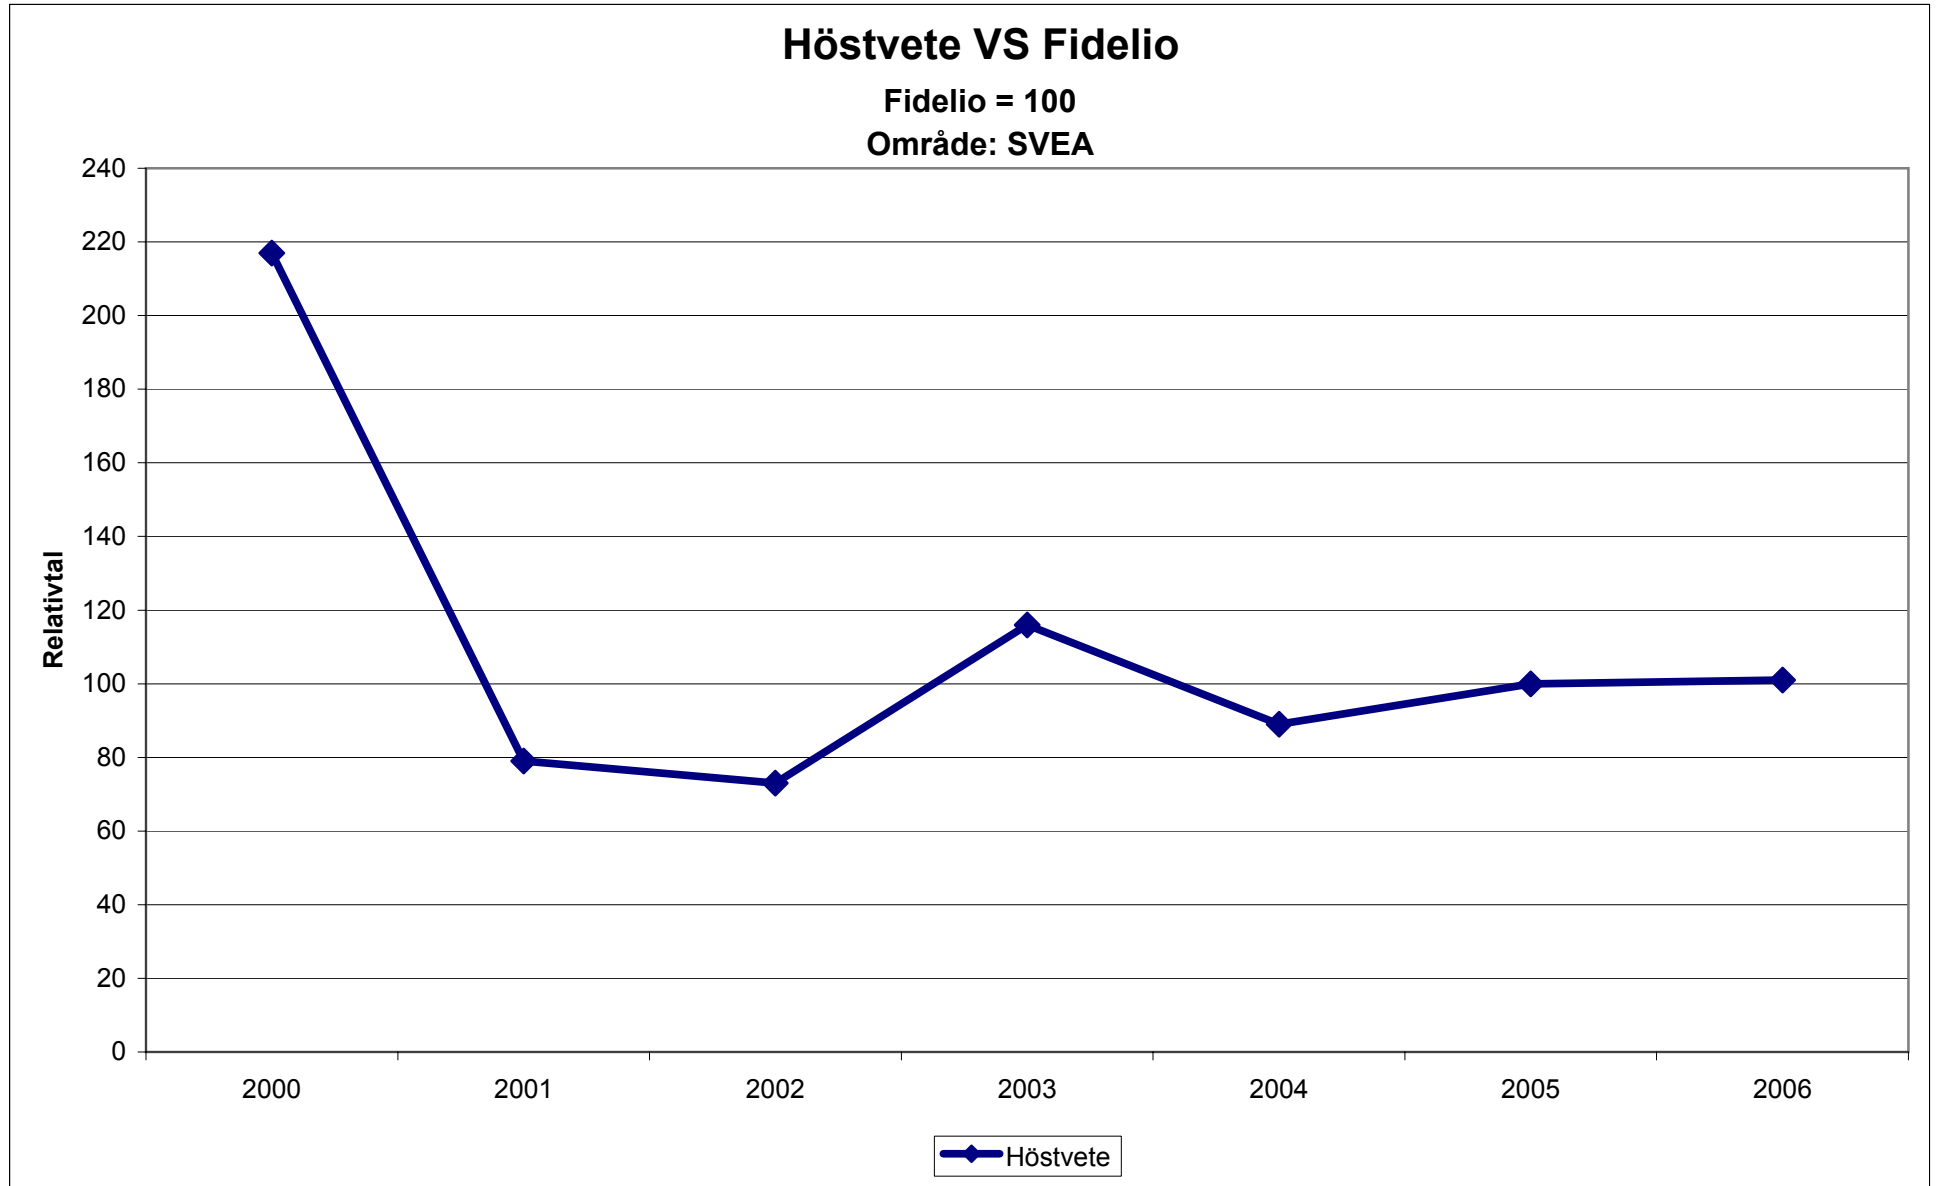

Höstvete Beh effekter 2006

Höstvete Beh effekter 2006 (2)

Årsvisa medelavkastningar för höstsädens mätare 1995-2006

Råg Stråstyrka och falltal

Råg: Stråstyrka och falltal

Område: D-G 2002-2006

Höstvete vs Fidelio