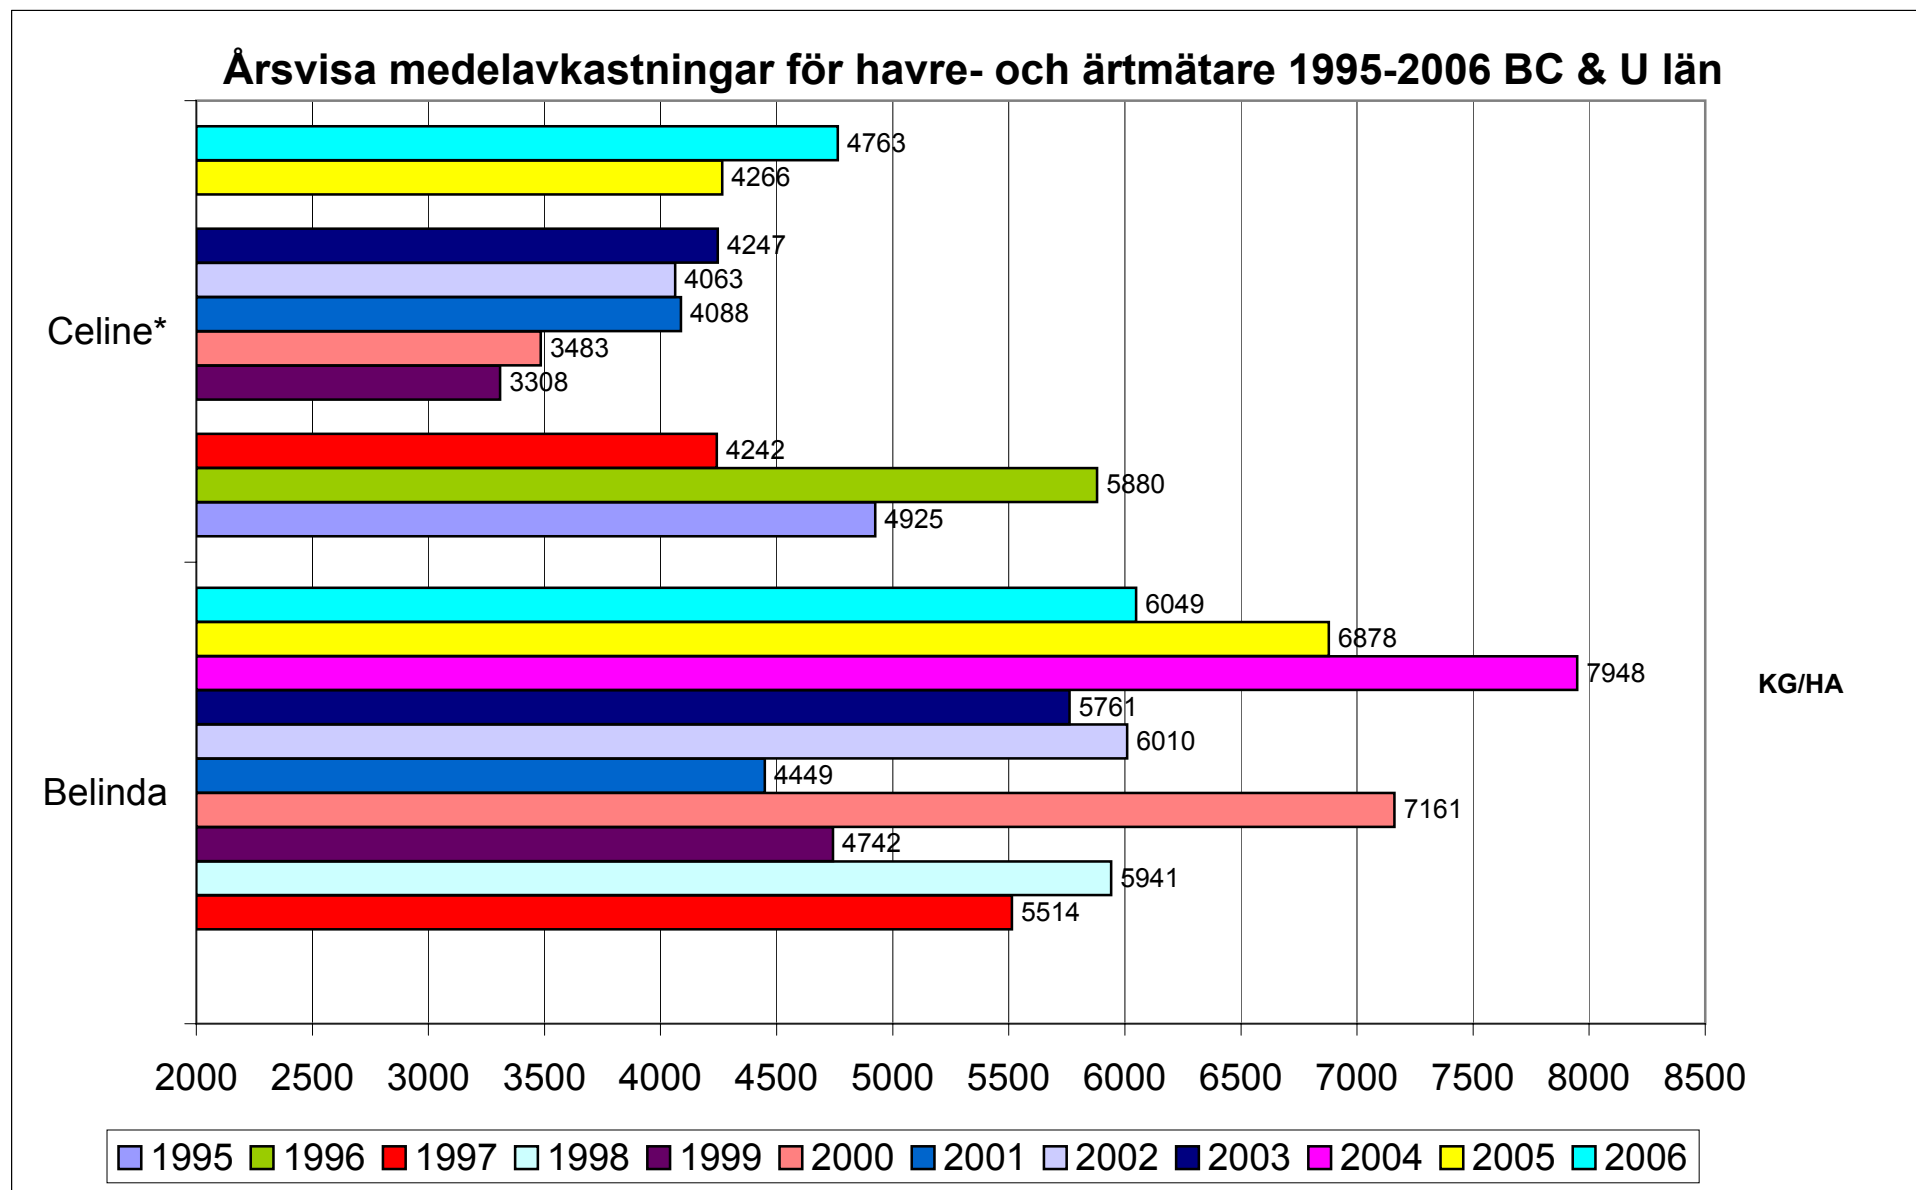

Årsvisa skördar -06 Havre Ärt