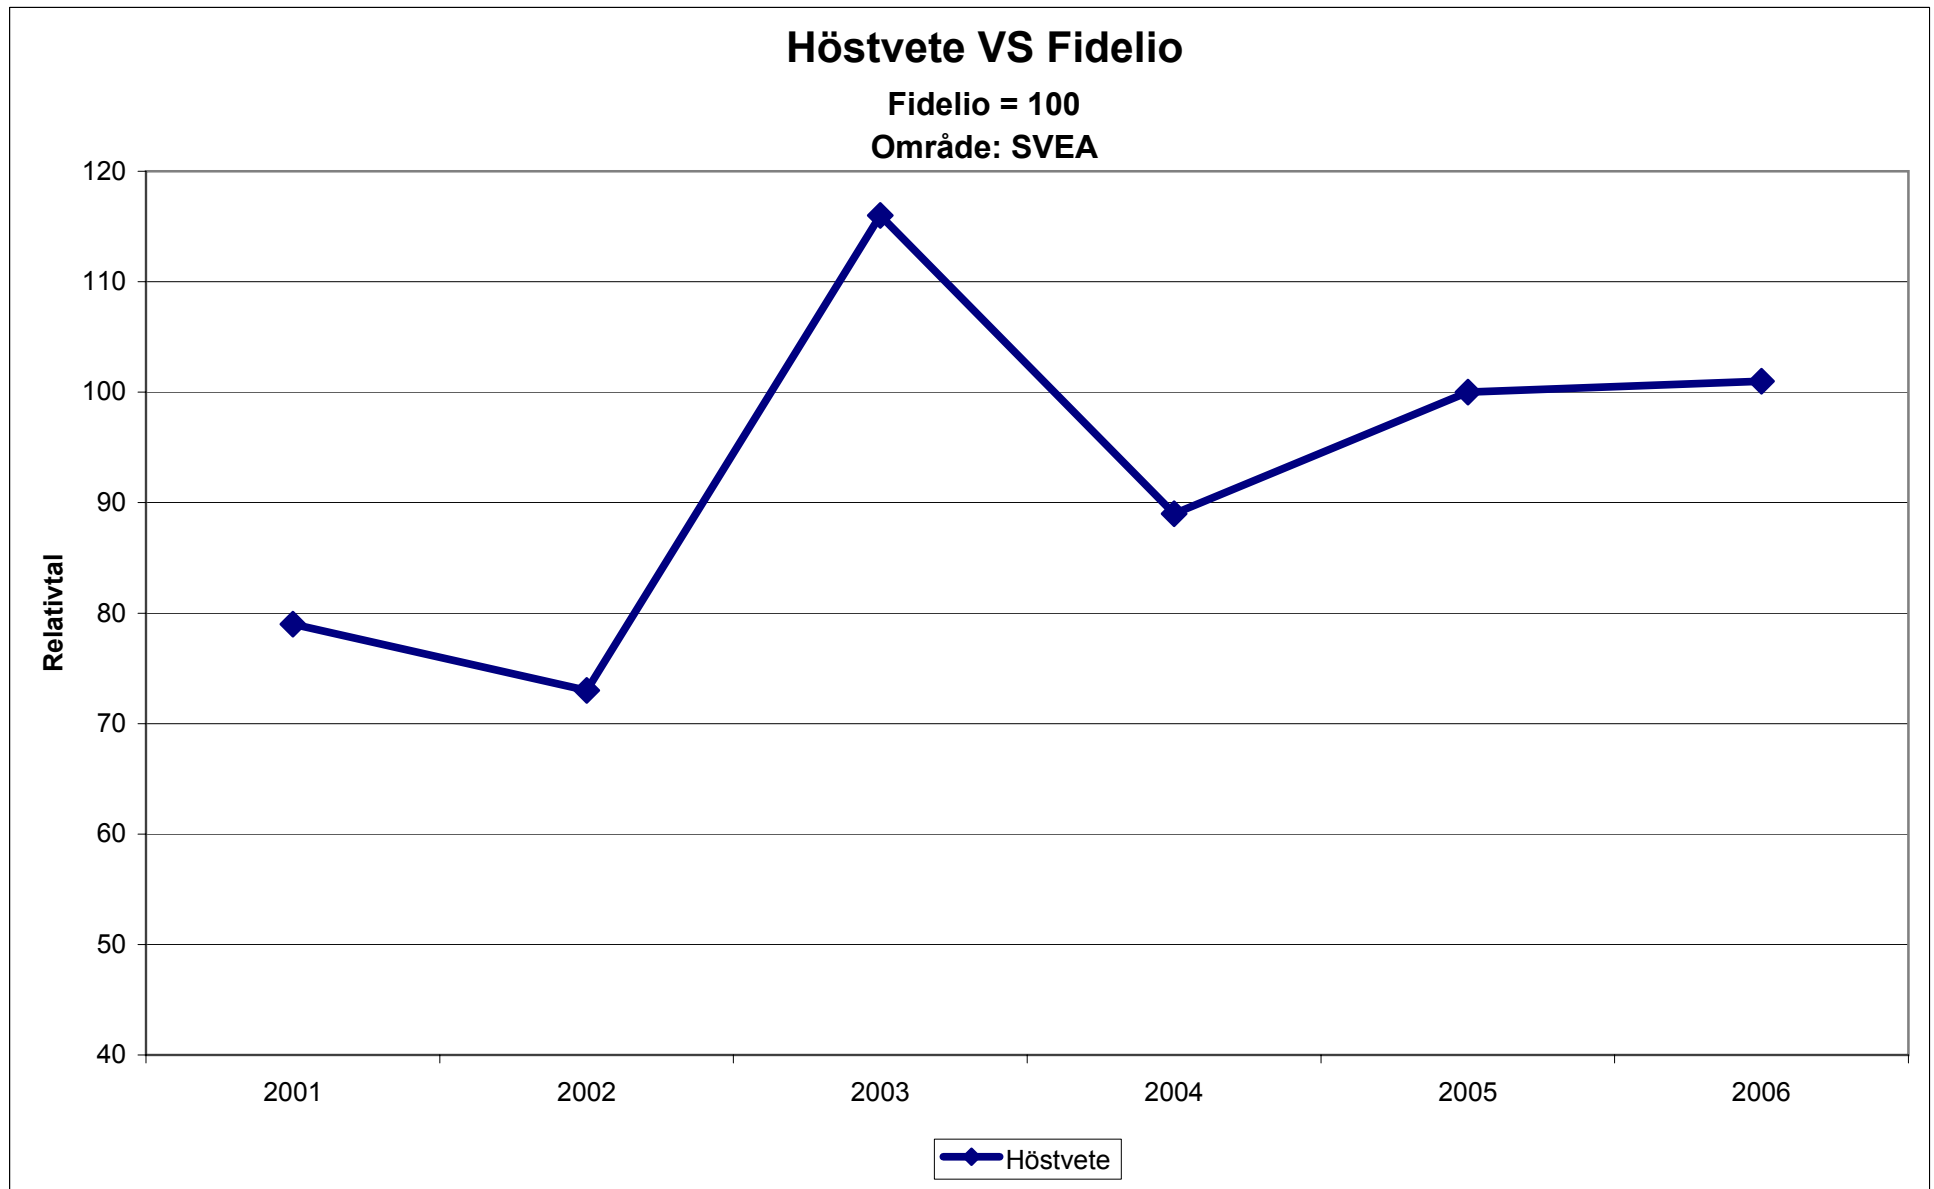

Höstvete vs Fidelio (2)