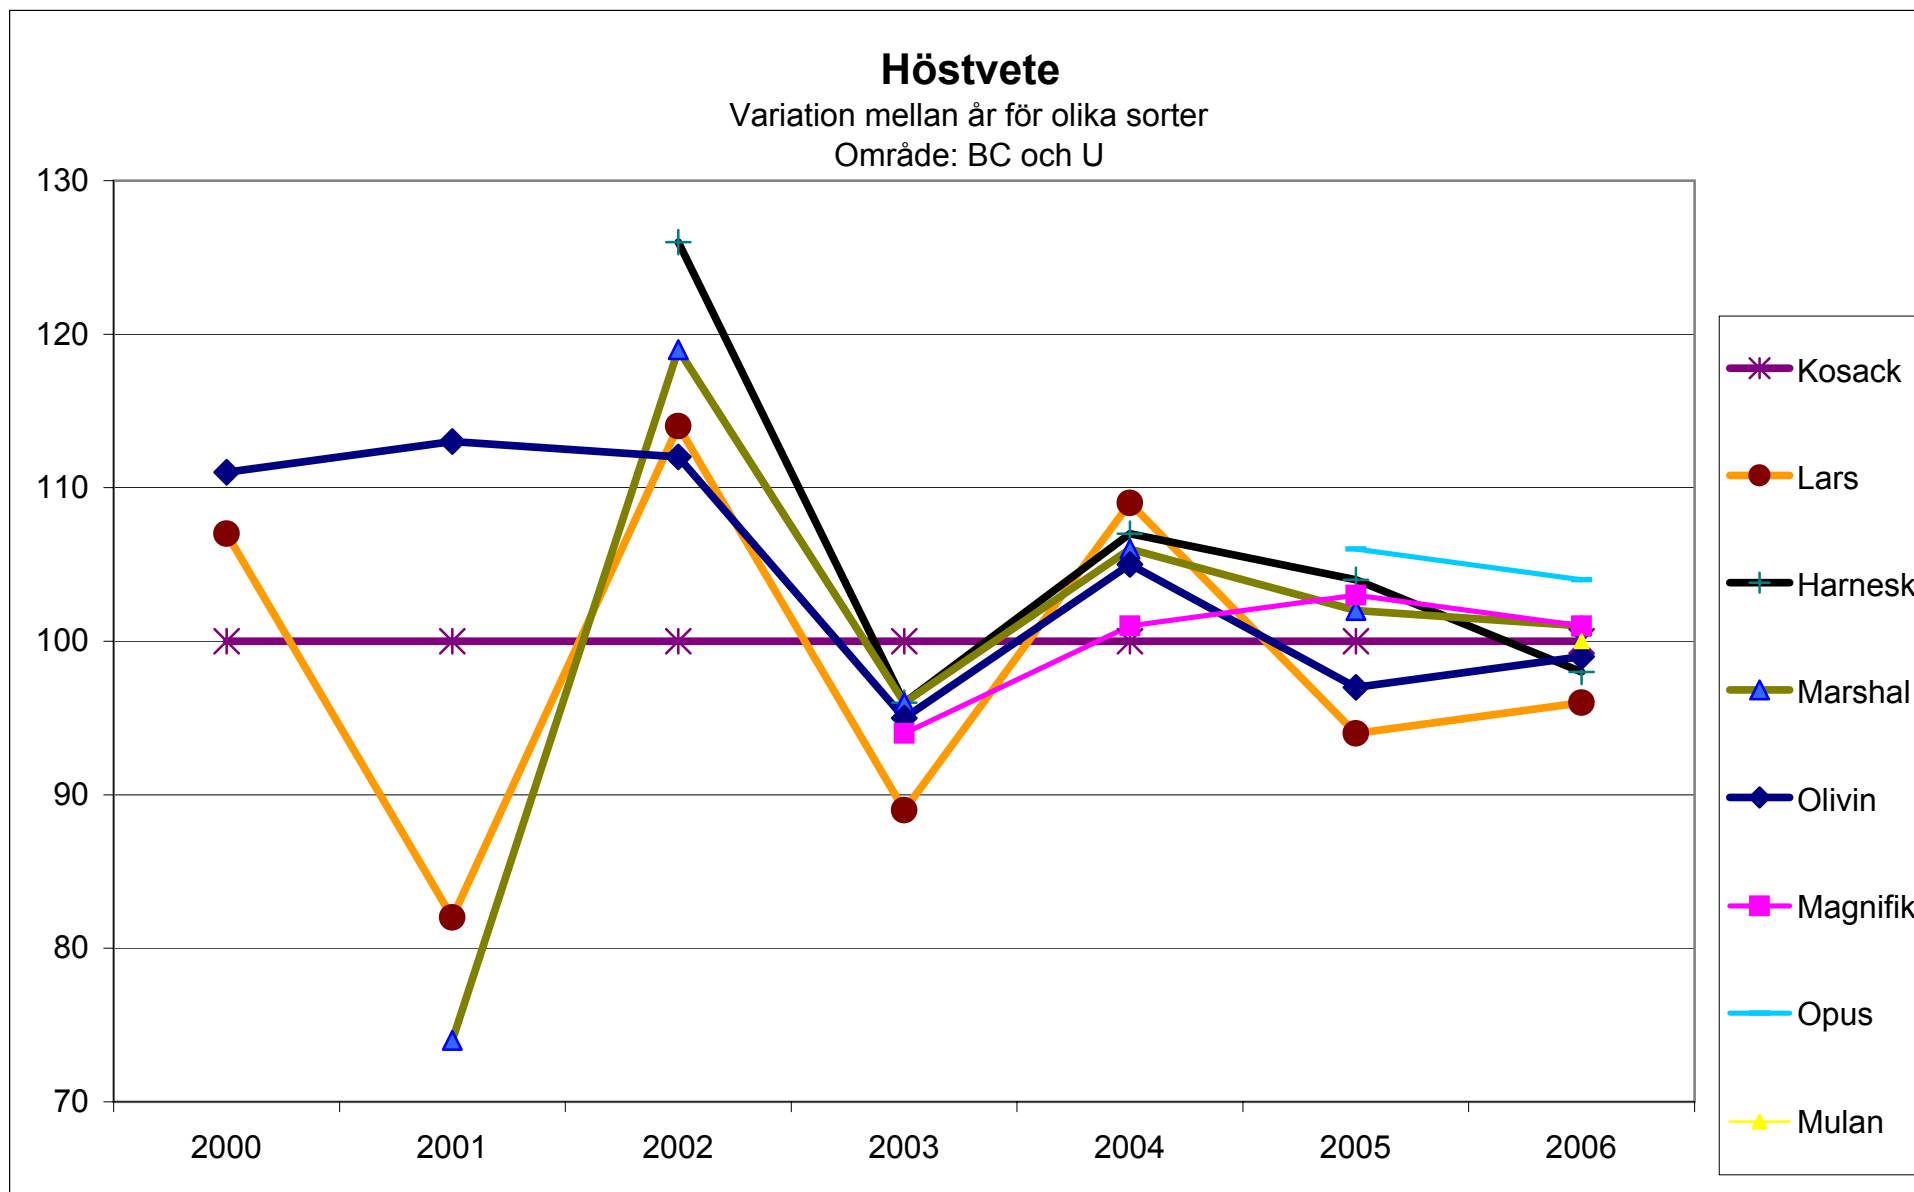

Nederbörd

Nederbörd Brunnby 1994-2006

	94	95	96	97	98	99	00	01	02	03	04	05	06	X
Oktober	39,5	21,5	25,5	74,5	36	24	139	72	50	43,8	51,8	46,7	82	52,5
September	89,5	71,5	38,5	76,5	47	54	11	78	27	22,8	64	12,6	13	52,7
Augusti	41	13	147	49	62	47	16	89	4	60	48	88,2	139	52,3
Juli	6,5	40,5	78	46	171	30	182	46	150	37,2	78	101	21	78,6
Juni	48,5	86,5	49,5	87	101	47,5	106	32	128	92	93,4	60,6	60	79,2
Maj	15	50,5	63,5	80,5	51,5	21	53	65	36	64,4	38,6	50,7	65	49
April	39	0	8,5	16	26	74,5	22	15	24	37	25,6	9,2	0	26,1

■ April
 ■ Maj
 ■ Juni
 ■ Juli
 ■ Augusti
 ■ September
 ■ Oktober

Årvis avkastning höstvetete 2006

Höstvete Kosack Årsvisa medelavkastningar i Sveaförsöken

Höstvete Avk 2006 jfrt med mede

H-vete årsvariationer 2006

Höstvete Beh effekter 2006

Höstvete Beh effekter 2006 (2)

Årsvisa medelavkastningar för höstsädens mätare 1995-2006

Råg Stråstyrka och falltal

Råg: Stråstyrka och falltal

Område: D-G 2002-2006

Höstvete vs Fidelio