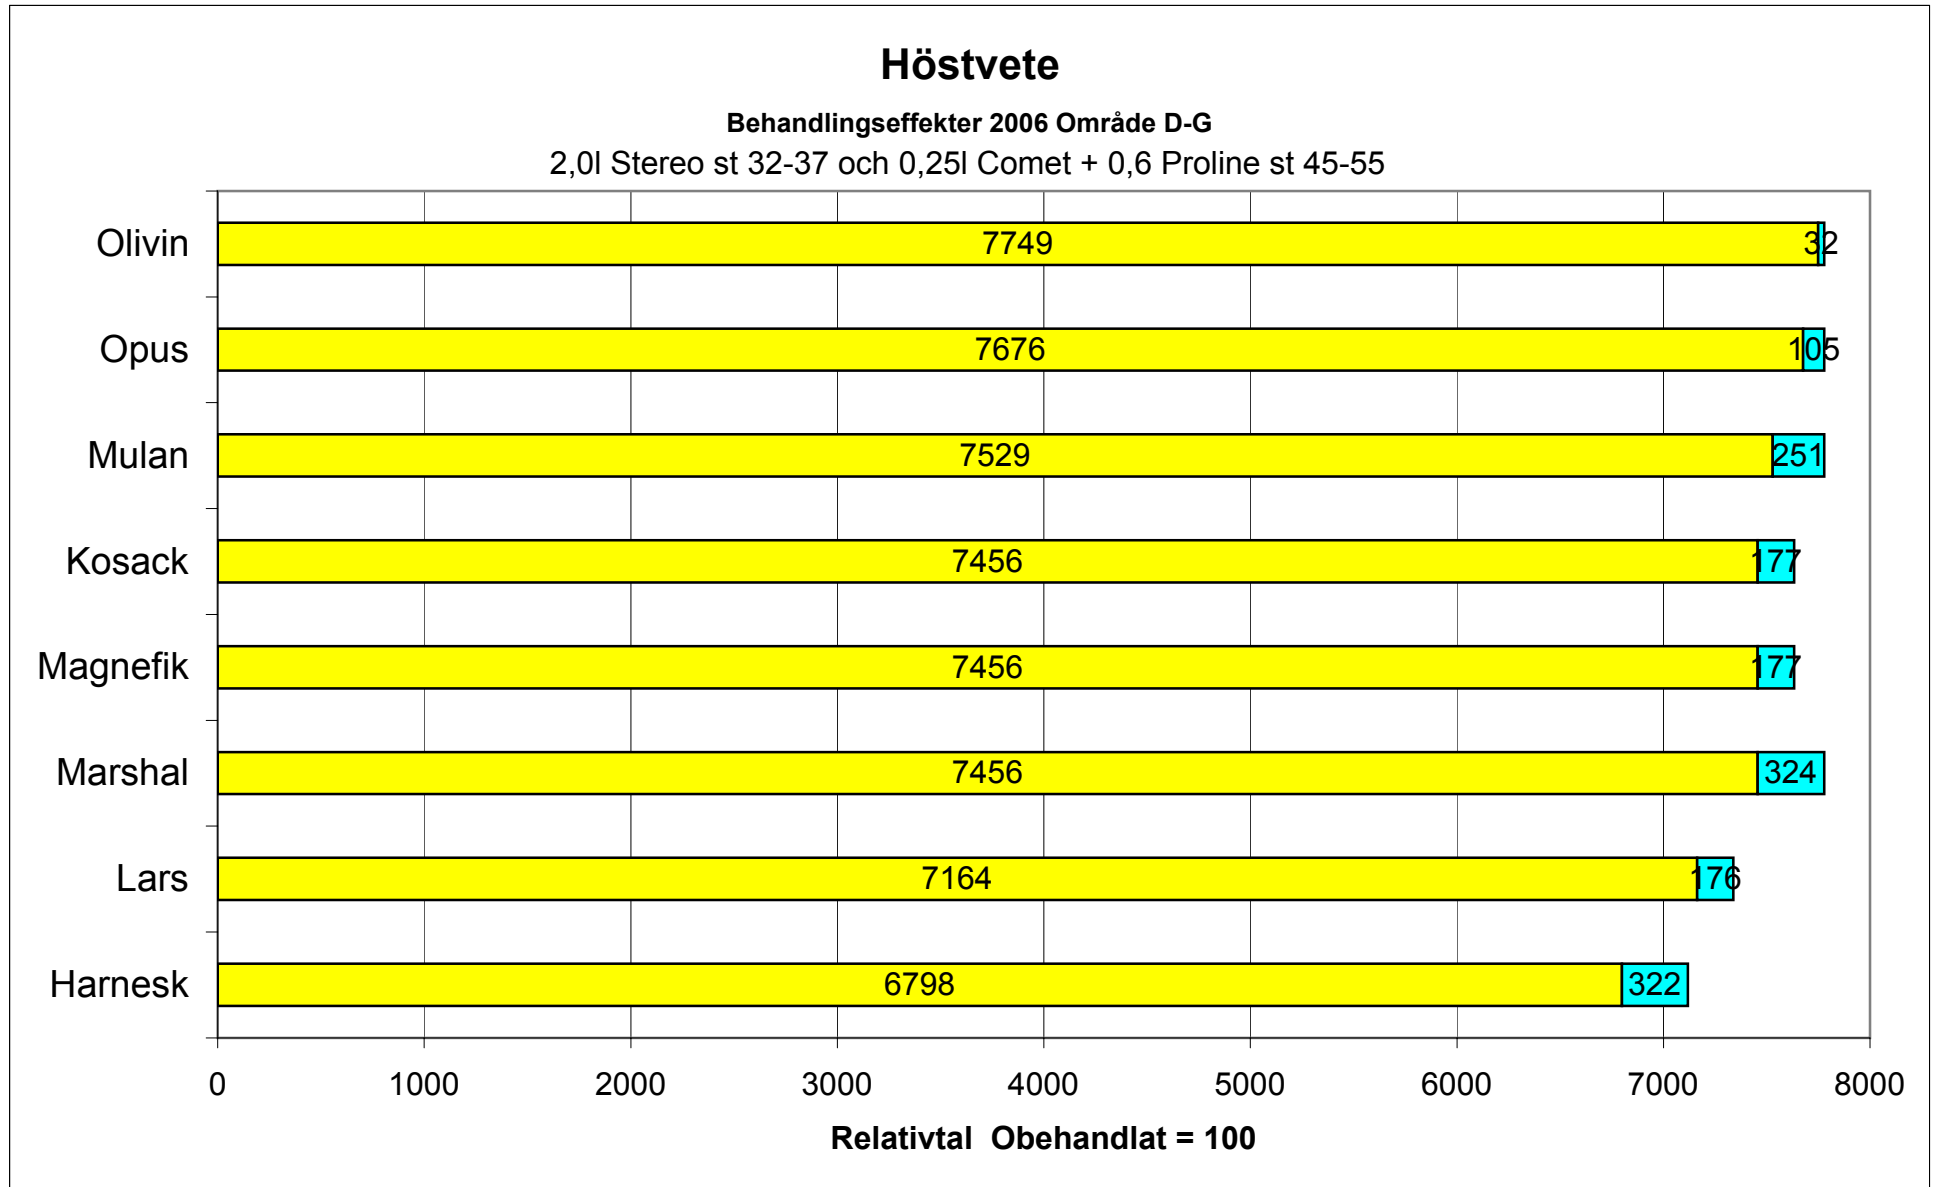

Nederbörd

Nederbörd Brunnby 1994-2006

	94	95	96	97	98	99	00	01	02	03	04	05	06	X
Oktober	39,5	21,5	25,5	74,5	36	24	139	72	50	43,8	51,8	46,7	82	52,5
September	89,5	71,5	38,5	76,5	47	54	11	78	27	22,8	64	12,6	13	52,7
Augusti	41	13	147	49	62	47	16	89	4	60	48	88,2	139	52,3
Juli	6,5	40,5	78	46	171	30	182	46	150	37,2	78	101	21	78,6
Juni	48,5	86,5	49,5	87	101	47,5	106	32	128	92	93,4	60,6	60	79,2
Maj	15	50,5	63,5	80,5	51,5	21	53	65	36	64,4	38,6	50,7	65	49
April	39	0	8,5	16	26	74,5	22	15	24	37	25,6	9,2	0	26,1

■ April
 ■ Maj
 ■ Juni
 ■ Juli
 ■ Augusti
 ■ September
 ■ Oktober

Årvis avkastning höstvetete 2006

Höstvete Kosack Årsvisa medelavkastningar i Sveaförsöken

Höstvete Avk 2006 jfrt med mede

H-vete årsvariationer 2006

Höstvete Beh effekter 2006

Höstvete Beh effekter 2006 (2)

Årsvisa medelavkastningar för höstsädens mätare 1995-2006

Råg Stråstyrka och falltal

Råg: Stråstyrka och falltal

Område: D-G 2002-2006

Höstvete vs Fidelio