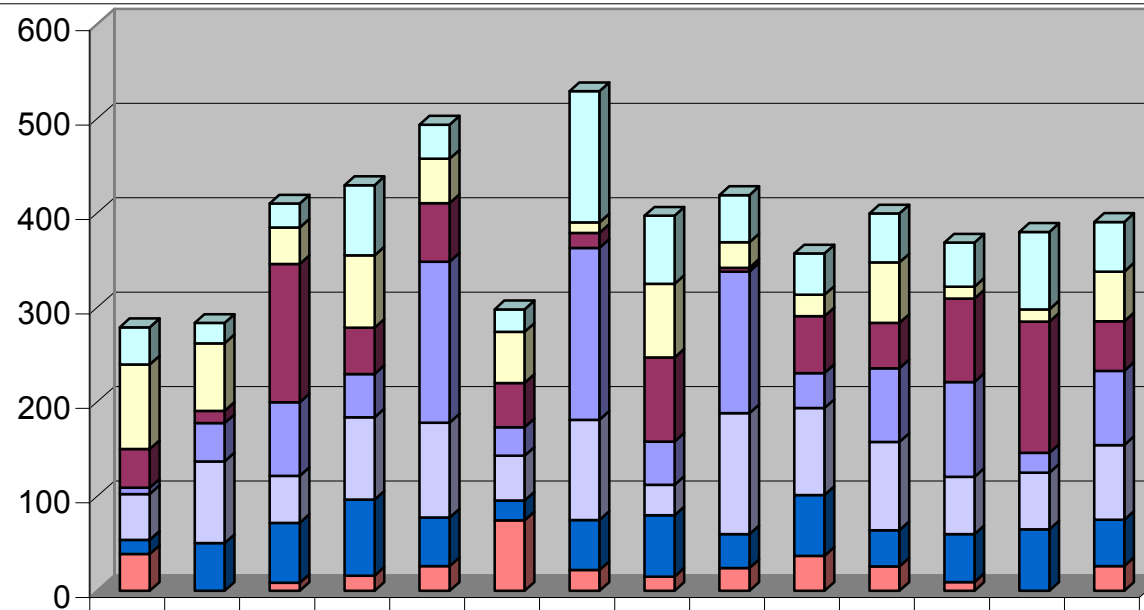

Nederbörd

Nederbörd Brunnby 1994-2006

	94	95	96	97	98	99	00	01	02	03	04	05	06	X
Oktober	39,5	21,5	25,5	74,5	36	24	139	72	50	43,8	51,8	46,7	82	52,5
September	89,5	71,5	38,5	76,5	47	54	11	78	27	22,8	64	12,6	13	52,7
Augusti	41	13	147	49	62	47	16	89	4	60	48	88,2	139	52,3
Juli	6,5	40,5	78	46	171	30	182	46	150	37,2	78	101	21	78,6
Juni	48,5	86,5	49,5	87	101	47,5	106	32	128	92	93,4	60,6	60	79,2
Maj	15	50,5	63,5	80,5	51,5	21	53	65	36	64,4	38,6	50,7	65	49
April	39	0	8,5	16	26	74,5	22	15	24	37	25,6	9,2	0	26,1

■ April
 ■ Maj
 ■ Juni
 ■ Juli
 ■ Augusti
 ■ September
 ■ Oktober

Årvis avkastning höstvetete 2006

Höstvete Kosack Årsvisa medelavkastningar i Sveaförsöken

Höstvete Avk 2006 jfrt med mede

H-vete årsvariationer 2006

Höstvete Beh effekter 2006

Höstvete Beh effekter 2006 (2)

Årsvisa medelavkastningar för höstsädens mätare 1995-2006

Råg Stråstyrka och falltal

Råg: Stråstyrka och falltal

Område: D-G 2002-2006

Höstvete vs Fidelio