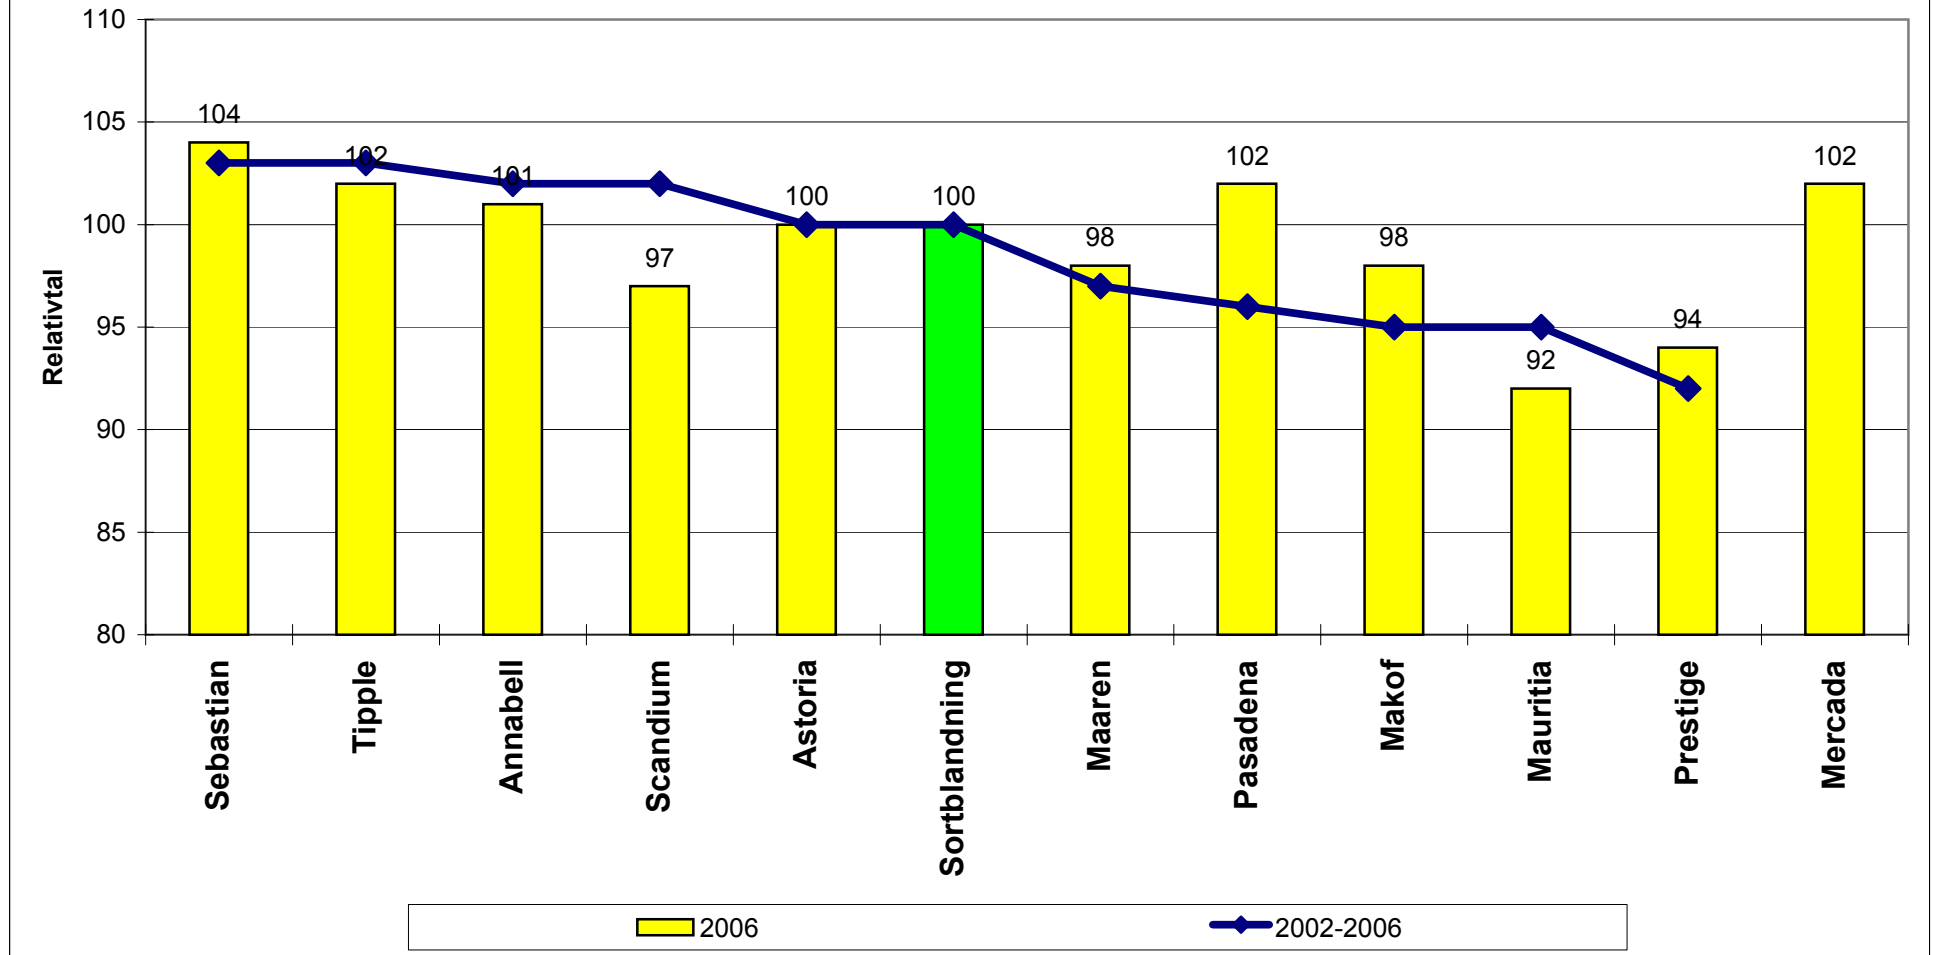

Nederbörd

Nederbörd Brunnby 1994-2006

	94	95	96	97	98	99	00	01	02	03	04	05	06	X
Oktober	39,5	21,5	25,5	74,5	36	24	139	72	50	43,8	51,8	46,7	82	52,5
September	89,5	71,5	38,5	76,5	47	54	11	78	27	22,8	64	12,6	13	52,7
Augusti	41	13	147	49	62	47	16	89	4	60	48	88,2	139	52,3
Juli	6,5	40,5	78	46	171	30	182	46	150	37,2	78	101	21	78,6
Juni	48,5	86,5	49,5	87	101	47,5	106	32	128	92	93,4	60,6	60	79,2
Maj	15	50,5	63,5	80,5	51,5	21	53	65	36	64,4	38,6	50,7	65	49
April	39	0	8,5	16	26	74,5	22	15	24	37	25,6	9,2	0	26,1

Höstvete Beh effekter 2006

Höstvete Beh effekter 2006 (2)

Årsvisa medelavkastningar för höstsädens mätare 1995-2006

Råg Stråstyrka och falltal

Råg: Stråstyrka och falltal

Område: D-G 2002-2006

Höstvete vs Fidelio

Vårmete Proteinhalt 2004-2006

Vårvete Beh effekt 2006

Korn Orthegea

Årsvisa medelavkastningar i Sveaförsöken
BC & U län

Vårkorn 2006

Marknadssorter
5 försök 2006 BC och U län

Vårkorn 2006

Maltproduktion
5 försök 2006 BC och U län