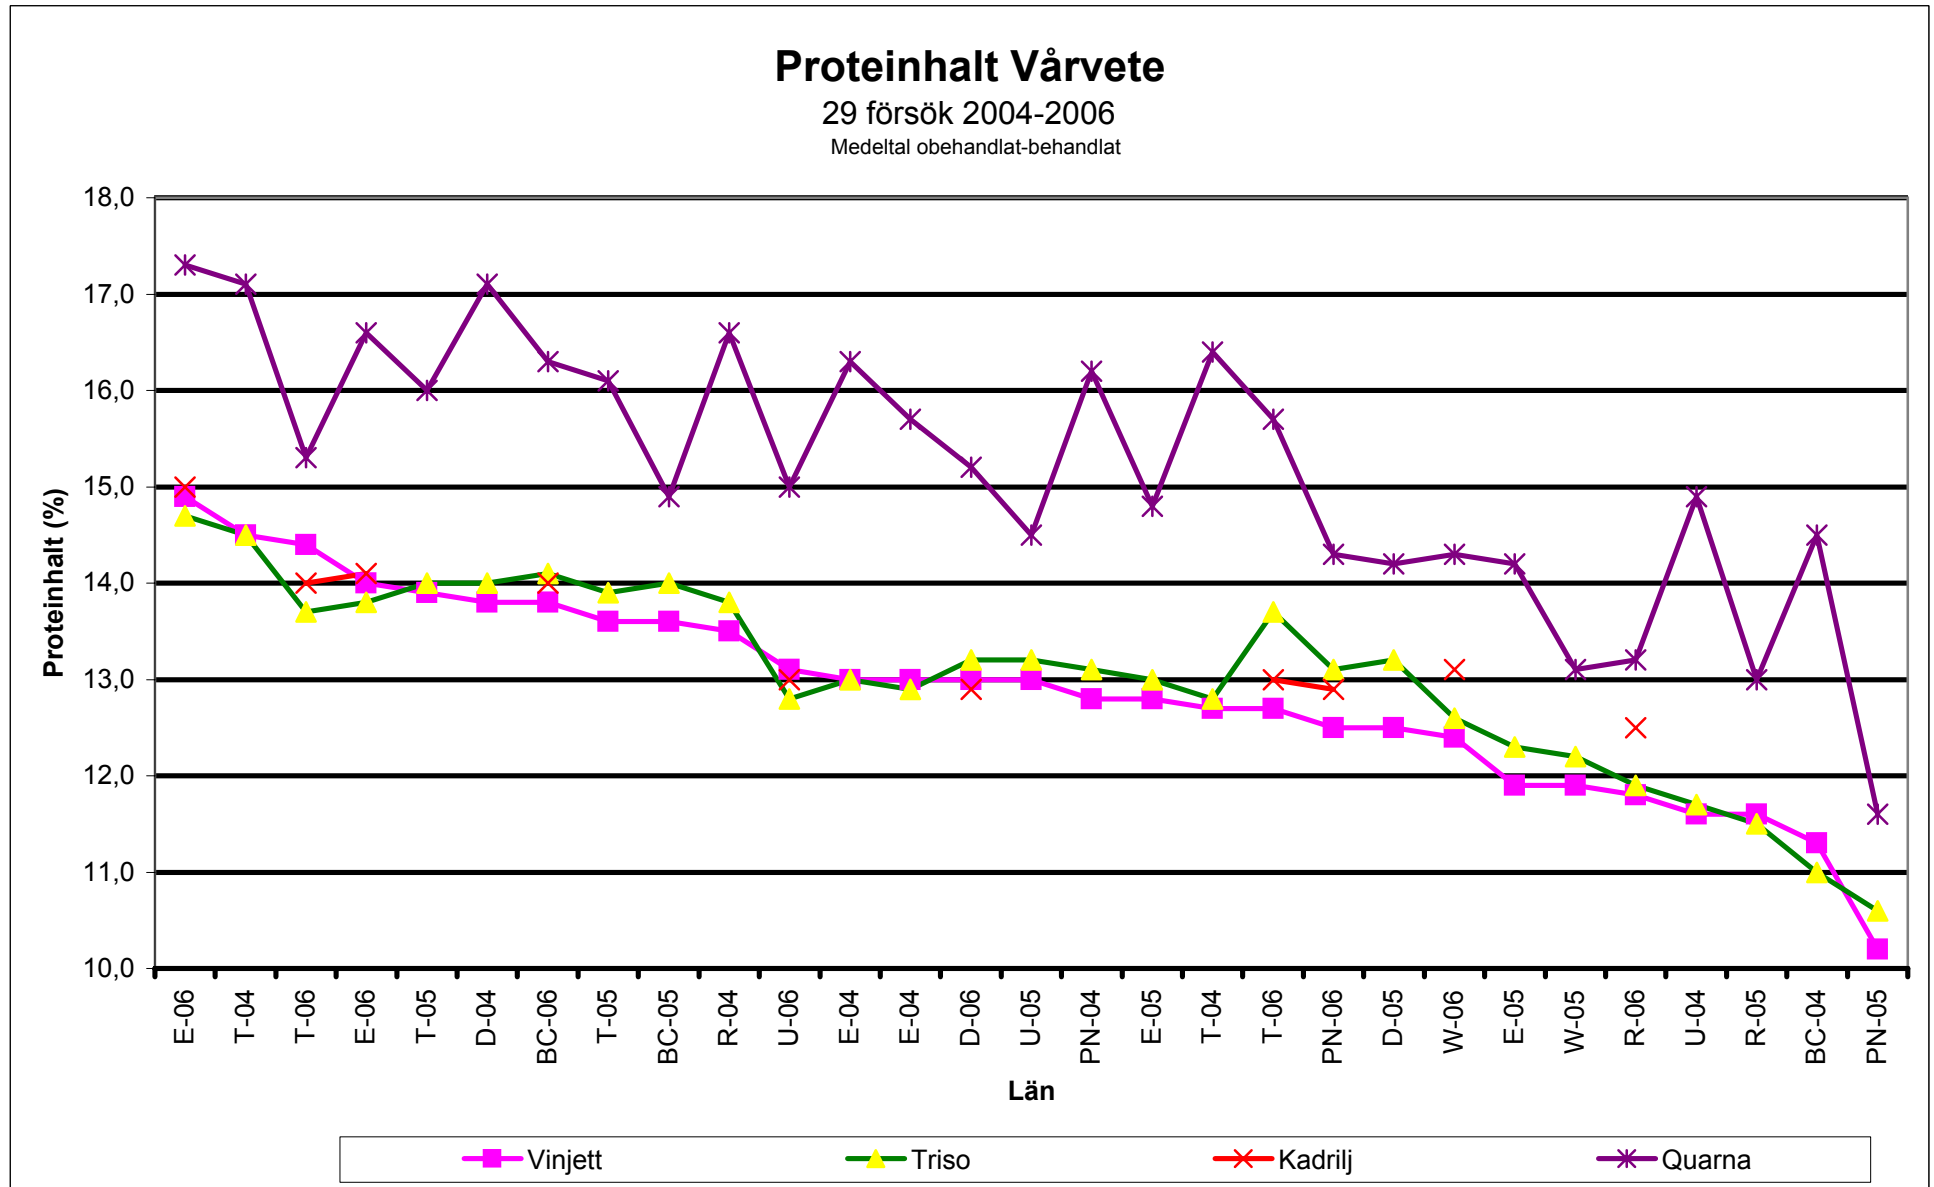

Nederbörd

Nederbörd Brunnby 1994-2006

	94	95	96	97	98	99	00	01	02	03	04	05	06	X
Oktober	39,5	21,5	25,5	74,5	36	24	139	72	50	43,8	51,8	46,7	82	52,5
September	89,5	71,5	38,5	76,5	47	54	11	78	27	22,8	64	12,6	13	52,7
Augusti	41	13	147	49	62	47	16	89	4	60	48	88,2	139	52,3
Juli	6,5	40,5	78	46	171	30	182	46	150	37,2	78	101	21	78,6
Juni	48,5	86,5	49,5	87	101	47,5	106	32	128	92	93,4	60,6	60	79,2
Maj	15	50,5	63,5	80,5	51,5	21	53	65	36	64,4	38,6	50,7	65	49
April	39	0	8,5	16	26	74,5	22	15	24	37	25,6	9,2	0	26,1

Höstvete Beh effekter 2006

Höstvete Beh effekter 2006 (2)

Årsvisa medelavkastningar för höstsädens mätare 1995-2006

Råg Stråstyrka och falltal

Råg: Stråstyrka och falltal

Område: D-G 2002-2006

Höstvete vs Fidelio

Höstvete vs Fidelio (2)

Vårvete Vinjett

Årsvisa medelavkastningar i Sveaförsöken

Vårvete 2006

SVEA området 3 försök

Vårvete Kvalitetssegenskaper

Vårvete Kvalitetssegenskaper

Urval: Flerårsmedeltal 2002-2006
Område D-G