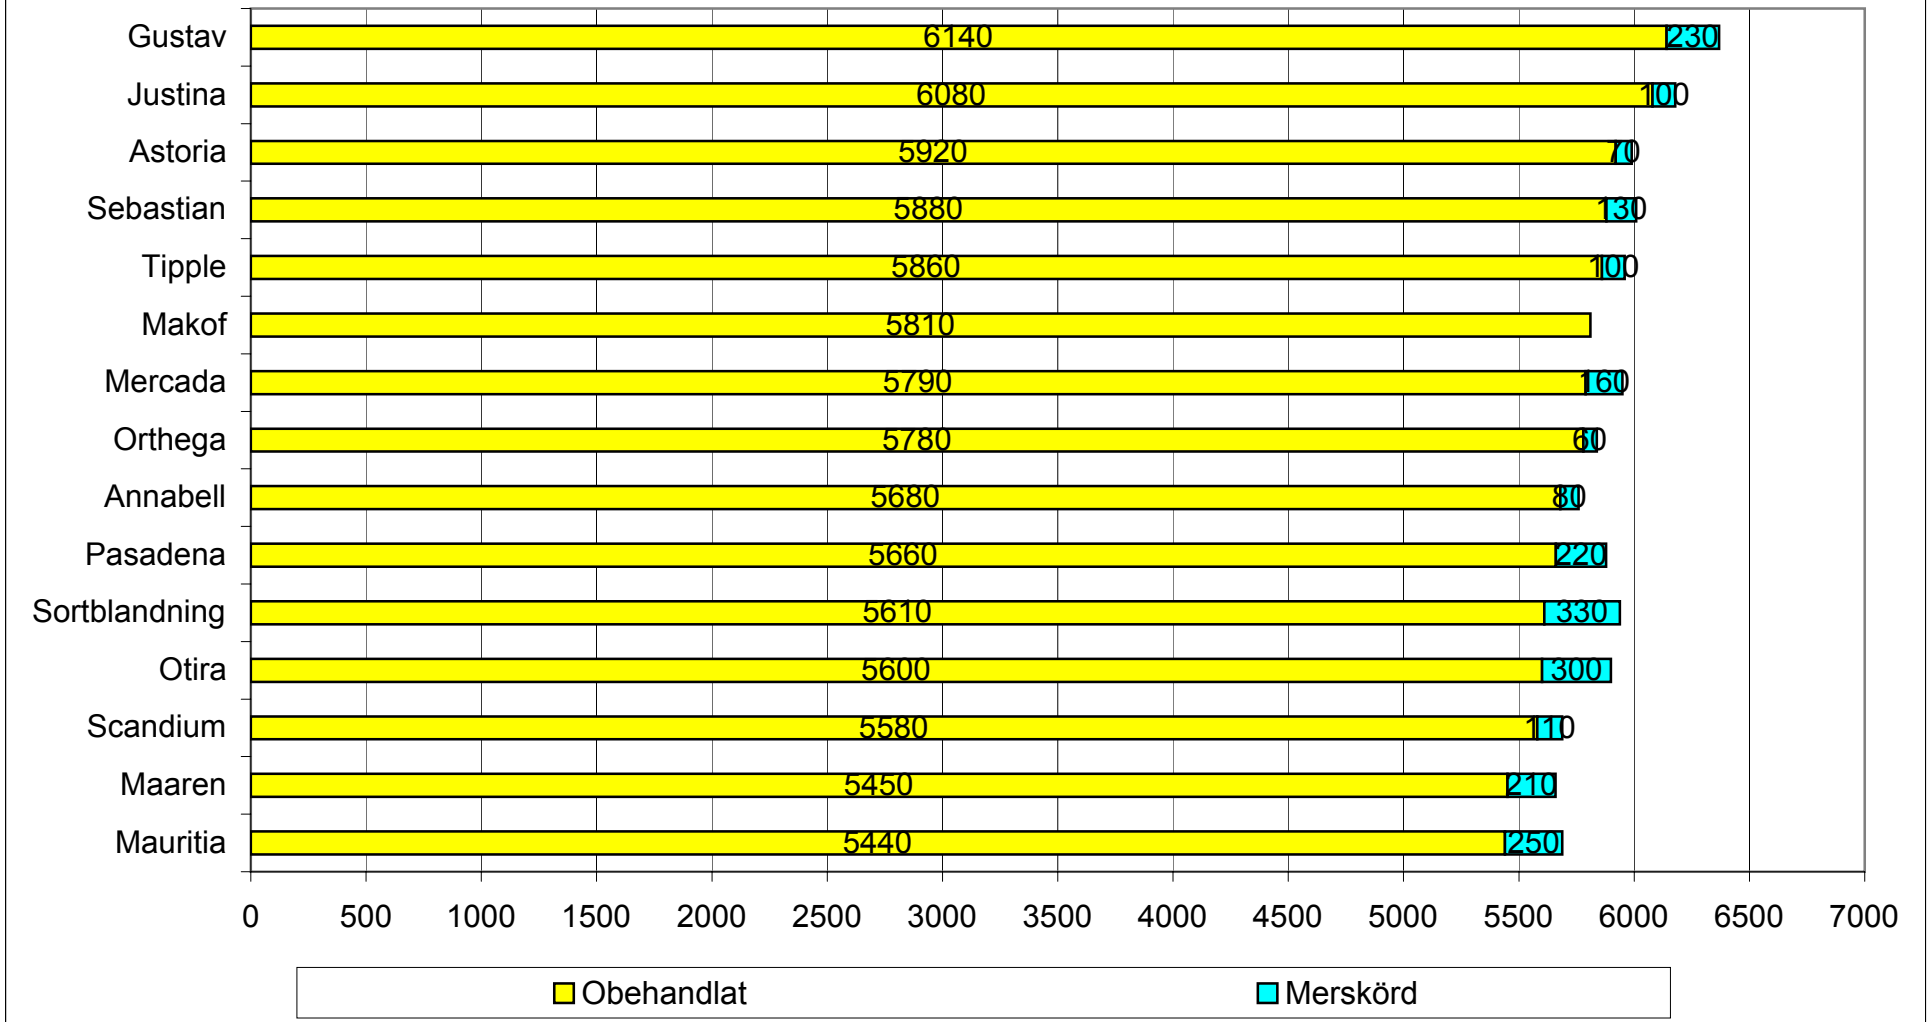

Höstvete Beh effekter 2006

Höstvete Beh effekter 2006 (2)

Årsvisa medelavkastningar för höstsädens mätare 1995-2006

Råg Stråstyrka och falltal

Råg: Stråstyrka och falltal

Område: D-G 2002-2006

Höstvete vs Fidelio

Vårkorn 2006

Foderproduktion
5 försök 2006 BC och U län

Malkor Proteinhalt -06 o X

Korn Beh effekt 2006

Vårkorn 2006

Område Mellansverige
Behandling Amistar + Stereo st37-39

Korn Beh effekt 2006 (2)

Vårkorn 2006