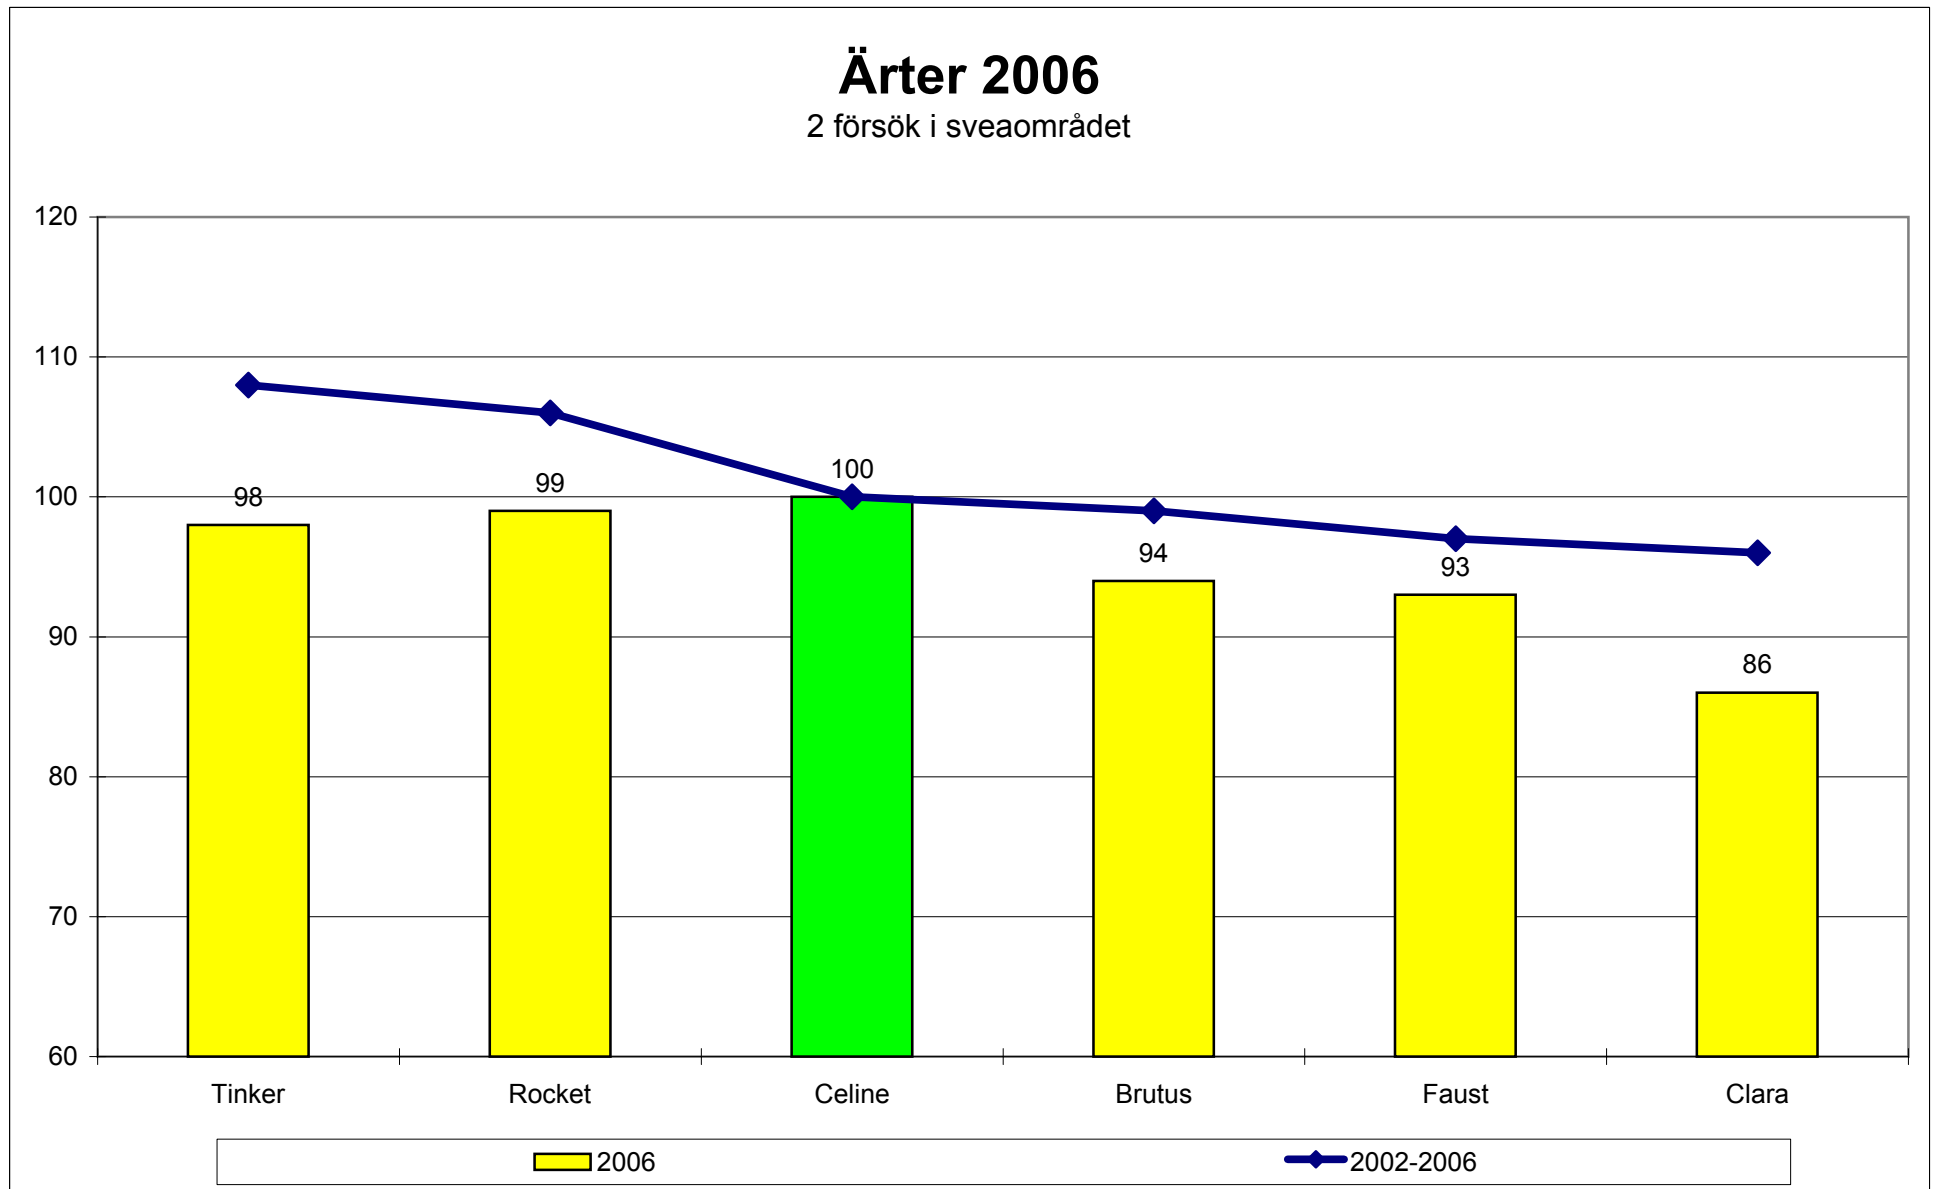

Nederbörd

Nederbörd Brunnby 1994-2006

	94	95	96	97	98	99	00	01	02	03	04	05	06	X
Oktober	39,5	21,5	25,5	74,5	36	24	139	72	50	43,8	51,8	46,7	82	52,5
September	89,5	71,5	38,5	76,5	47	54	11	78	27	22,8	64	12,6	13	52,7
Augusti	41	13	147	49	62	47	16	89	4	60	48	88,2	139	52,3
Juli	6,5	40,5	78	46	171	30	182	46	150	37,2	78	101	21	78,6
Juni	48,5	86,5	49,5	87	101	47,5	106	32	128	92	93,4	60,6	60	79,2
Maj	15	50,5	63,5	80,5	51,5	21	53	65	36	64,4	38,6	50,7	65	49
April	39	0	8,5	16	26	74,5	22	15	24	37	25,6	9,2	0	26,1

Höstvete Beh effekter 2006

Höstvete Beh effekter 2006 (2)

Årsvisa medelavkastningar för höstsädens mätare 1995-2006

Råg Stråstyrka och falltal

Råg: Stråstyrka och falltal

Område: D-G 2002-2006

Höstvete vs Fidelio

Ärter Avk 2006 jft med medel

Ärter Höjd och vattenhalt

Ärter TKV och Proteinhalt