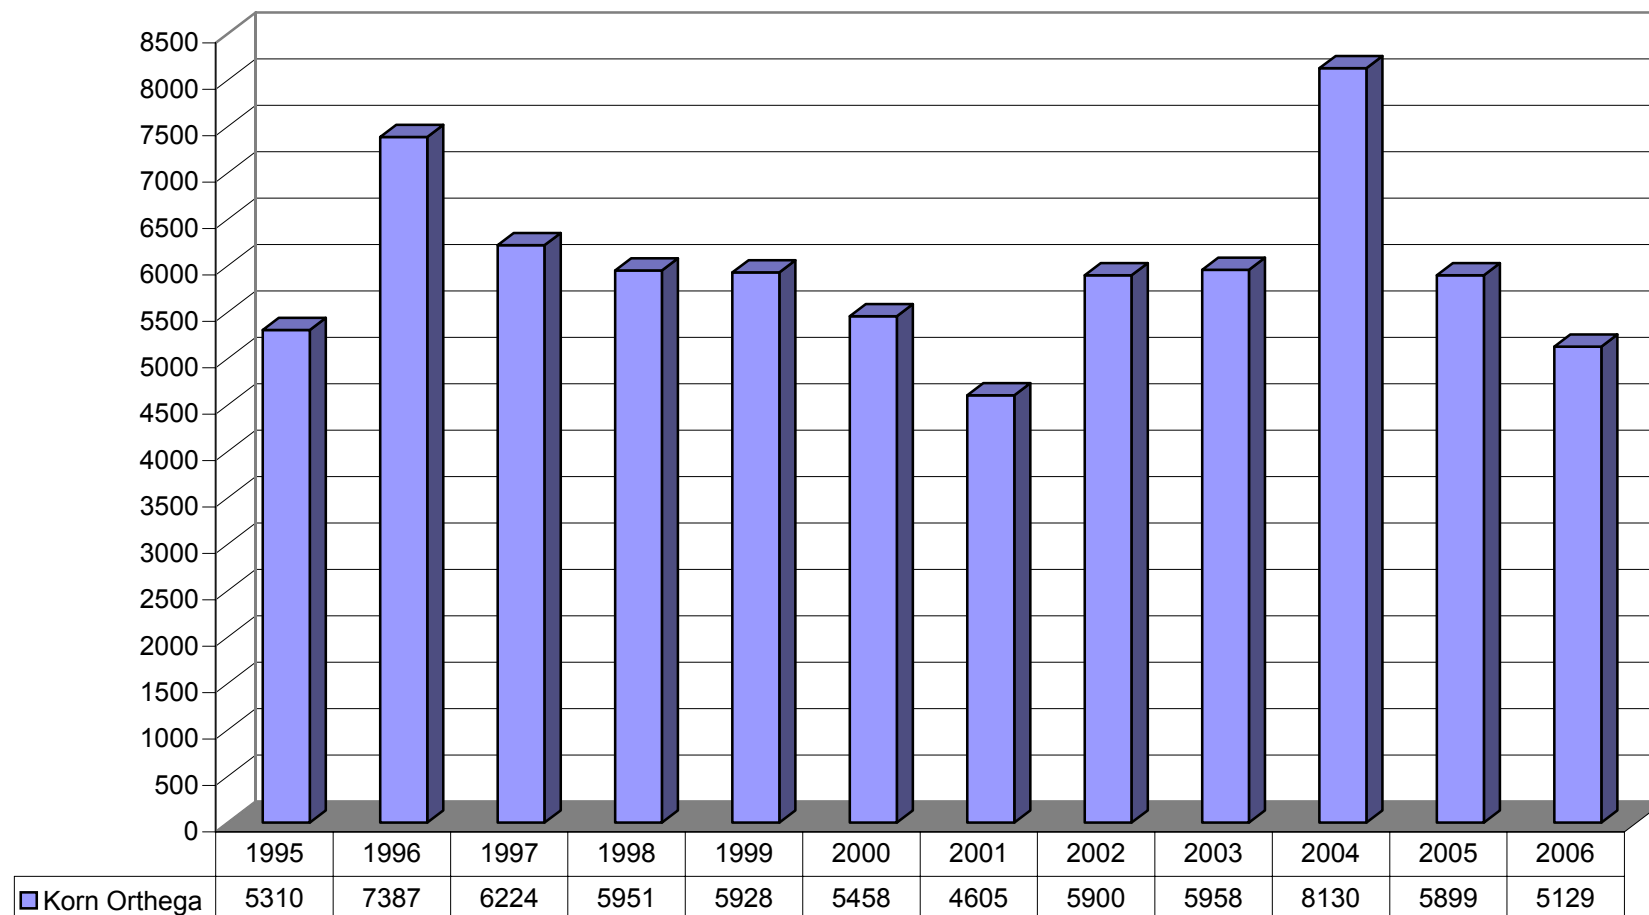

Nederbörd

Nederbörd Brunnby 1994-2006

	94	95	96	97	98	99	00	01	02	03	04	05	06	X
Oktober	39,5	21,5	25,5	74,5	36	24	139	72	50	43,8	51,8	46,7	82	52,5
September	89,5	71,5	38,5	76,5	47	54	11	78	27	22,8	64	12,6	13	52,7
Augusti	41	13	147	49	62	47	16	89	4	60	48	88,2	139	52,3
Juli	6,5	40,5	78	46	171	30	182	46	150	37,2	78	101	21	78,6
Juni	48,5	86,5	49,5	87	101	47,5	106	32	128	92	93,4	60,6	60	79,2
Maj	15	50,5	63,5	80,5	51,5	21	53	65	36	64,4	38,6	50,7	65	49
April	39	0	8,5	16	26	74,5	22	15	24	37	25,6	9,2	0	26,1

Vårmete Proteinhalt 2004-2006

Vårvete Beh effekt 2006

Korn Orthegea

Årsvisa medelavkastningar i Sveaförsöken
BC & U län

Vårkorn 2006

Marknadssorter
5 försök 2006 BC och U län

Vårkorn 2006

Maltproduktion
5 försök 2006 BC och U län