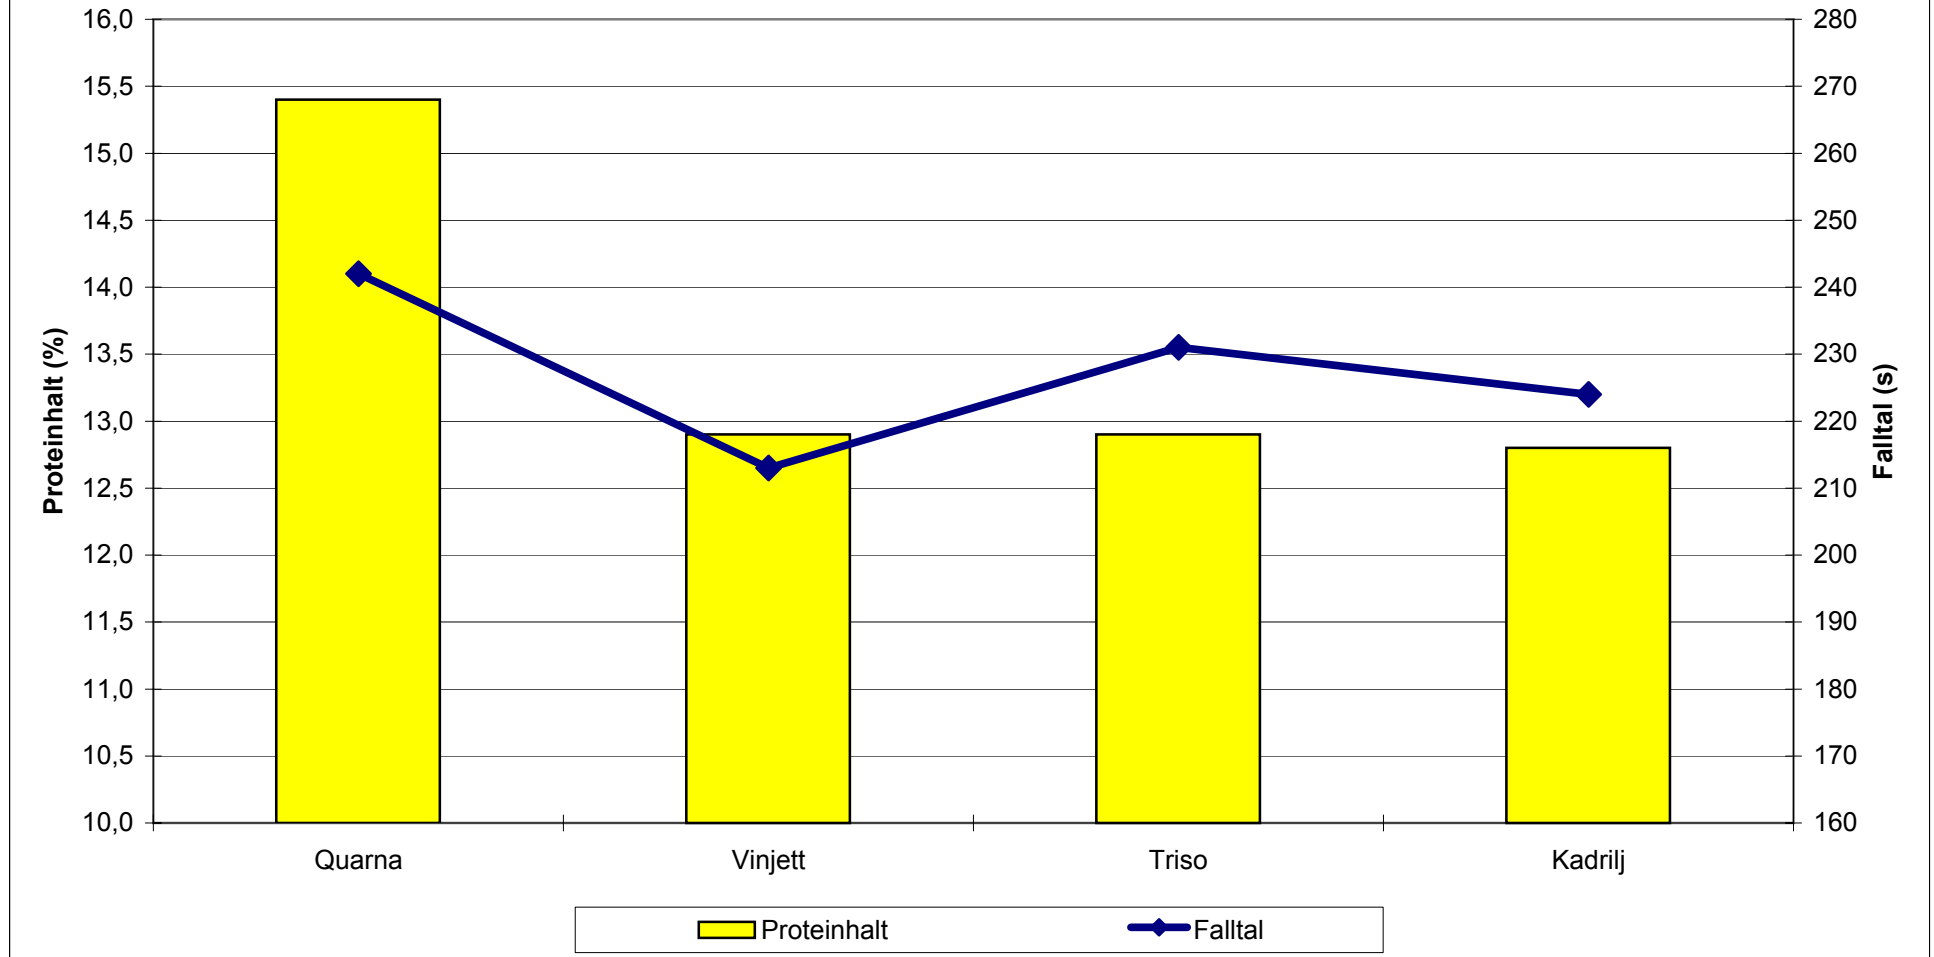

Vårvete Kvalitetssegenskaper

Vårvete Kvalitetssegenskaper

Urval: Flerårsmedeltal 2002-2006
Område D-G