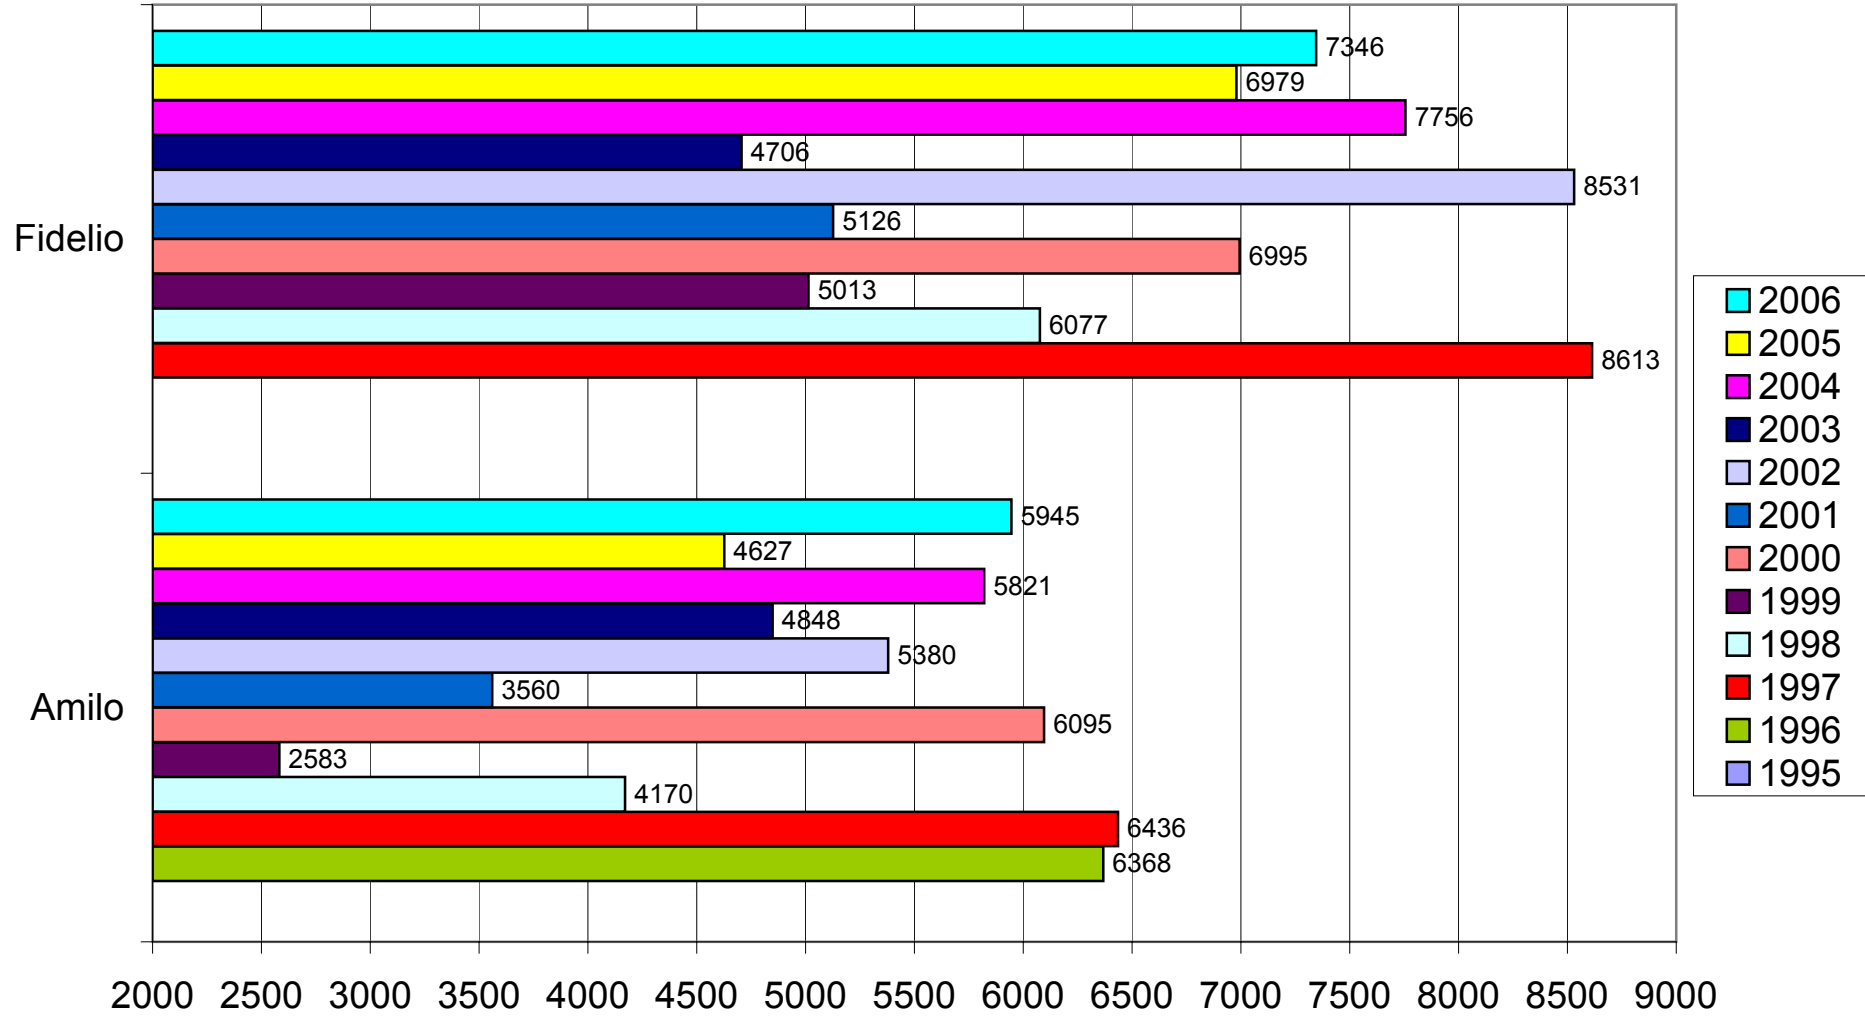

Nederbörd

Nederbörd Brunnby 1994-2006

	94	95	96	97	98	99	00	01	02	03	04	05	06	X
Oktober	39,5	21,5	25,5	74,5	36	24	139	72	50	43,8	51,8	46,7	82	52,5
September	89,5	71,5	38,5	76,5	47	54	11	78	27	22,8	64	12,6	13	52,7
Augusti	41	13	147	49	62	47	16	89	4	60	48	88,2	139	52,3
Juli	6,5	40,5	78	46	171	30	182	46	150	37,2	78	101	21	78,6
Juni	48,5	86,5	49,5	87	101	47,5	106	32	128	92	93,4	60,6	60	79,2
Maj	15	50,5	63,5	80,5	51,5	21	53	65	36	64,4	38,6	50,7	65	49
April	39	0	8,5	16	26	74,5	22	15	24	37	25,6	9,2	0	26,1

■ April
 ■ Maj
 ■ Juni
 ■ Juli
 ■ Augusti
 ■ September
 ■ Oktober

Årvis avkastning höstvetete 2006

Höstvete Kosack Årsvisa medelavkastningar i Sveaförsöken

Höstvete Avk 2006 jfrt med mede

H-vete årsvariationer 2006

Höstvete Beh effekter 2006

Höstvete Beh effekter 2006 (2)

Årsvisa medelavkastningar för höstsädens mätare 1995-2006

Råg Stråstyrka och falltal

Råg: Stråstyrka och falltal

Område: D-G 2002-2006

Höstvete vs Fidelio