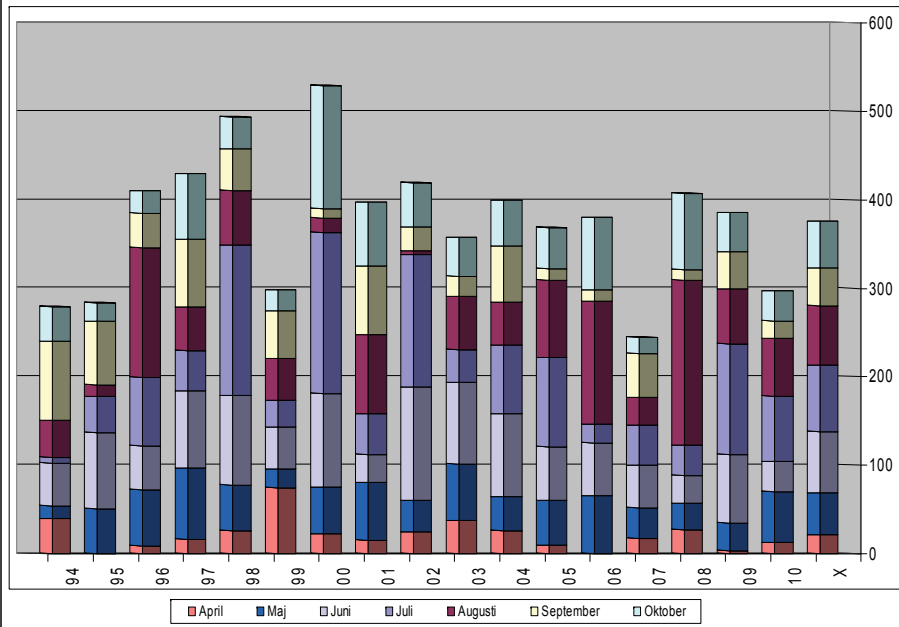

Nederbörd Brunnby 1994-2010

Nederbörd Brunnby 1994-2010

Höstvete 2010  
Område D-G

Höstvete 2010  
Försöksvisa resultat