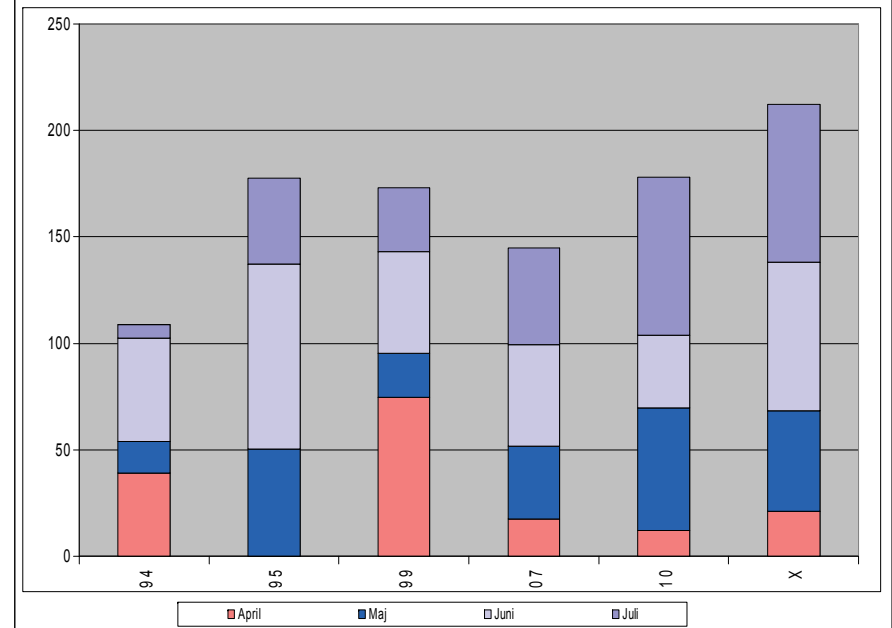

Nederbörd Brunnby 1994-2010

Nederbörd Brunnby 1994-2010

Höstvete 2010  
Område D-G

Höstvete 2010  
Försöksvisa resultat