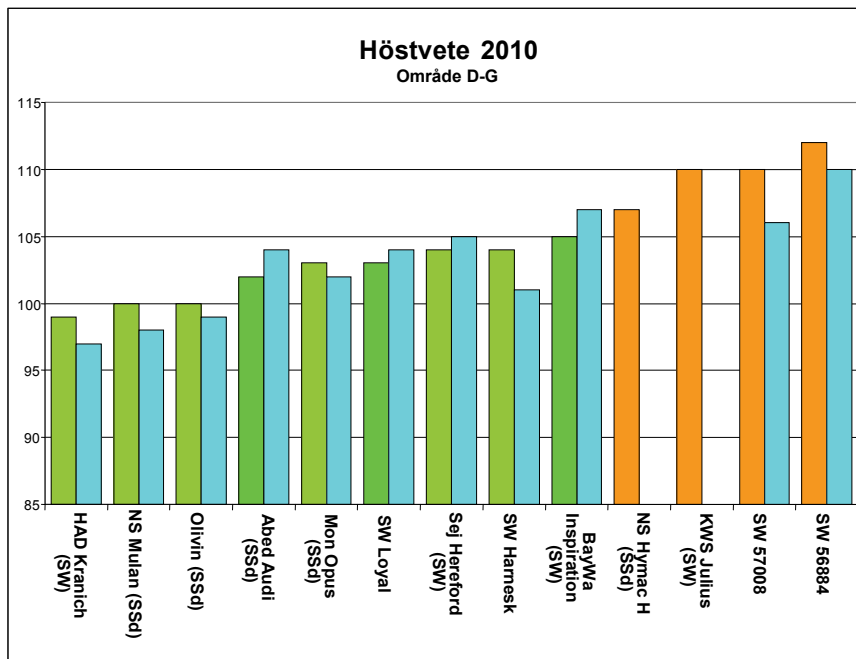

Nederbörd Brunnby 1994-2010

Nederbörd Brunnby 1994-2010

Höstvete 2010  
Område D-G

Höstvete 2010  
Försöksvisa resultat