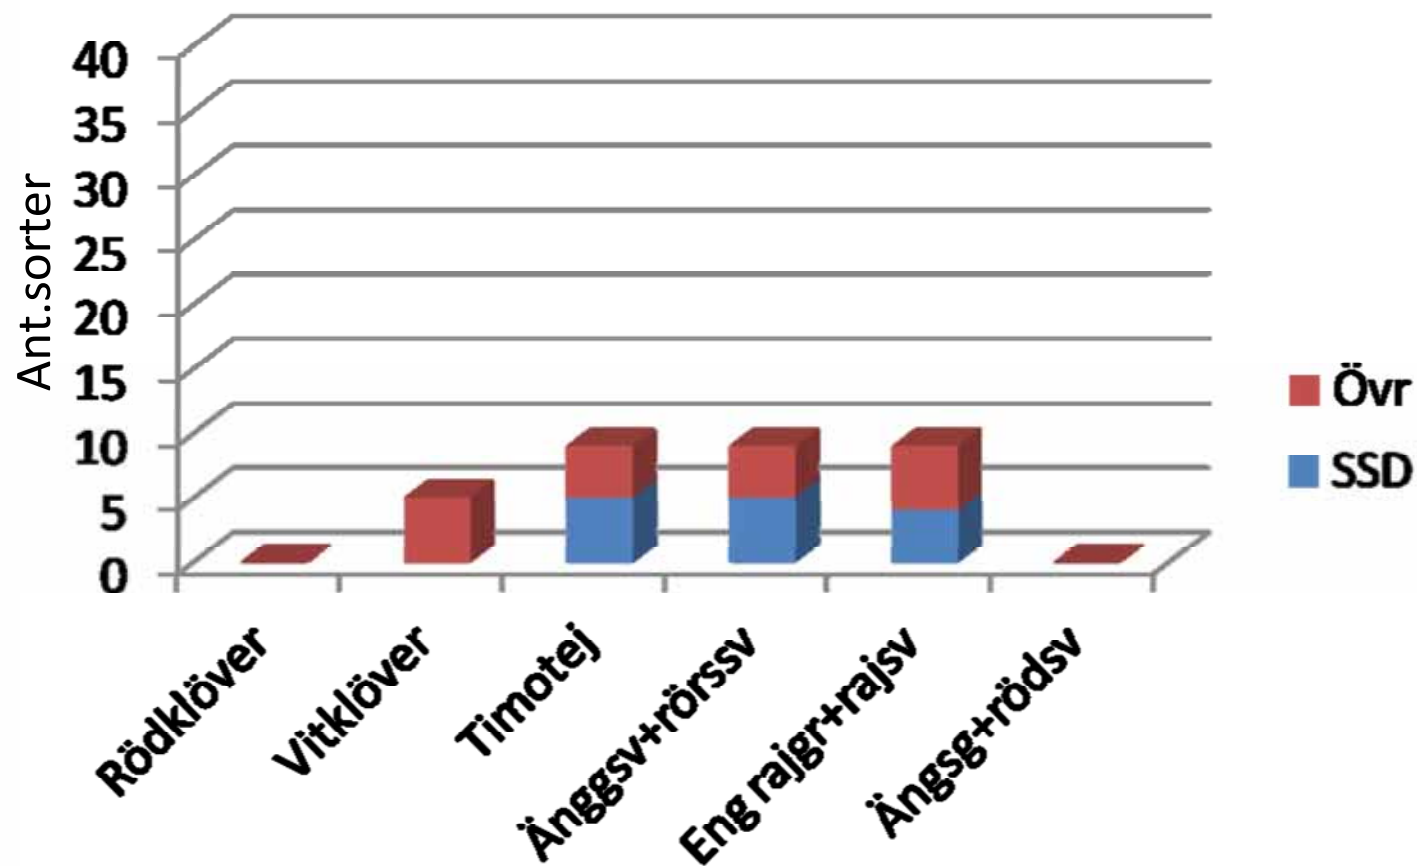

Källa: Officiella försök mellersta Sverige .Ts halt från 2012.

Vallsorter – utveckling för framtiden!

Officiella provningsplatser vallsorter från 2010

Vallanläggning 2010 – tre platser

Vallanläggning 2009