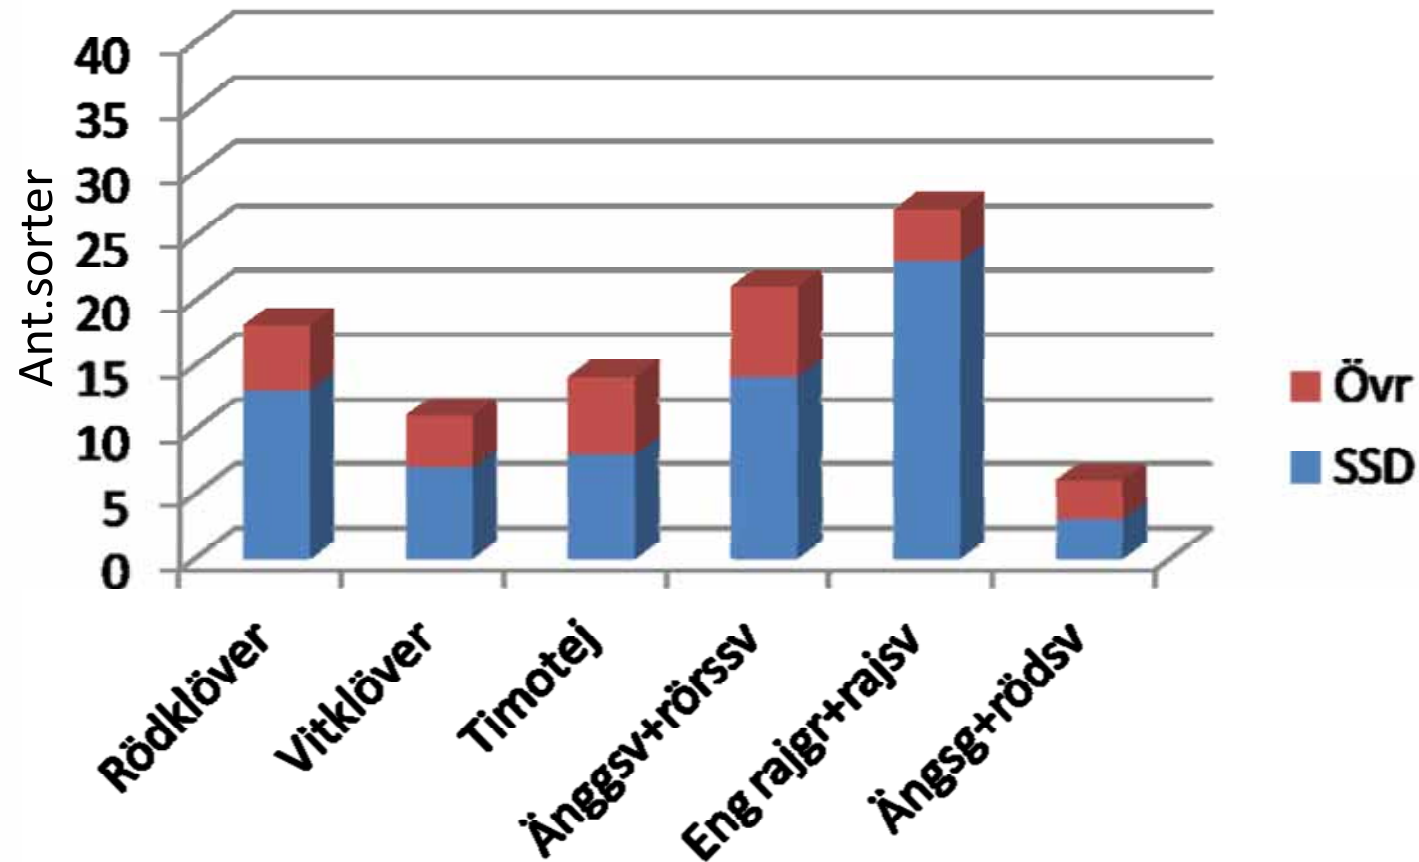

Källa: Officiella försök mellersta Sverige .Ts halt från 2012.

Vallsorter – utveckling för framtiden!

Officiella provningsplatser vallsorter från 2010

Vallanläggning 2010 – tre platser

Vallanläggning 2009